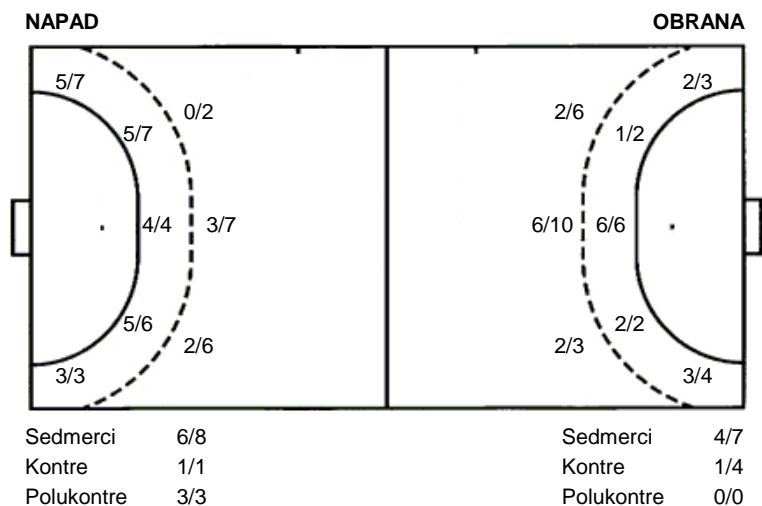

Utakmica završena

Raspored šuta po igraču

2 A. Čović	3 A. Nikšić	6 S. Šenvald	8 J. Živković	9 D. Džono	10 E. Nemaškalo	14 I. Dragišić
0/1	3/3 0/1		2/2	0/1	1/1	
5/5	0/1					
2/2	2/2		2/2			
	1 stativa		1 prom.	2/2	1/1	
15 M. Vidak	17 A. Oremović	18 A. Maljak	20 M. Tatari	25 J. Trifunović	41 K. Elez	
				1/3	4/4	
1/1			1/2			
1/1			5/6	2/4	1/1	
				2 prom.	1 stativa 1 blok	

UKUPNO

7/10	0/1	4/4
	0/2	0/1
13/16		13/14

2 stativa 3 prom. 1 blok

Šutevi po pozicijama