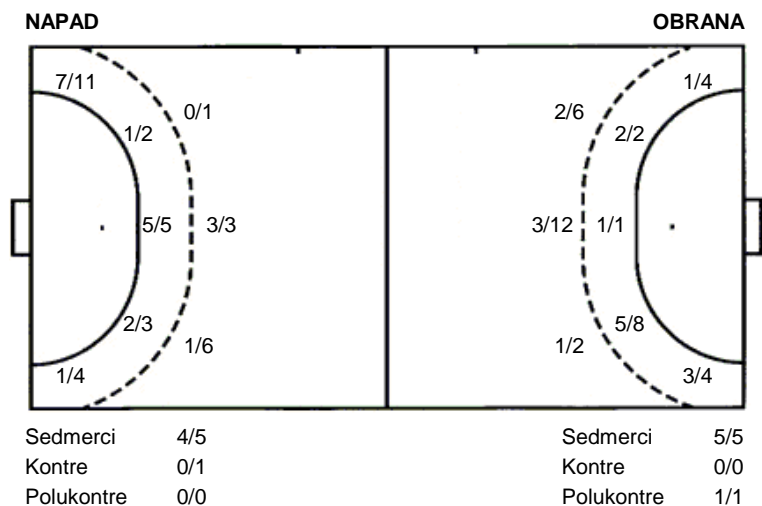

**Osijek
Zelina**

**24 (14)
24 (14)**

Regularni dio

Dvorana: **Dvorana Zrinjevac (Osijek)**

Suci: **Petar Bulum i Nikola Carević**

Početak: **26.10.2014 19:00**

Utakmica završena

Raspored šuta po igraču

2 A. Poljak 1/1 1/1 1/1	5 M. Žigrović 1/1	6 D. Krsnik 1/1 1/1 1 prom.	7 T. Madžarac 1/2 1/1 1/2 1 stativa 1 blok	8 A. Čosić	9 K. Pasarić 1/1 0/1 2/3 1/1 2/2 1 prom.	10 K. Pavlović 2 prom.
11 A. Debelić 0/1 1/1 1/1	13 I. Tabar	15 M. Vulić 1/1 2 stativa	17 A. Horvat	27 L. Vukojević 1/1 3/5 0/1 3/4		

UKUPNO

3/3	5/7	
0/1	1/1	2/5
7/9	1/1	5/6

3 stativa 4 prom. 1 blok

Šutevi po pozicijama

Br. Broj dresa   **Uku.** Ukupni šut   **6m** Šut sa crte (6m)   **9m** Šut izvana (9m)   **Kril.** Šut s krila   **Knt.** Šut kontra   **7m** Šut sedmerci
Pkt. Šut polukontra   **Ast.** Asistencije   **I7m** Izboreni sedmerci   **Teh.** Tehničke greške   **Osv.** Osvojene lopte   **Isk.** Isključenja 2m   **Skr.** Skrivljeni 7m
I2m Izborena isklj.   **Žut.** Žuti kartoni   **Crv.** Crveni kartoni