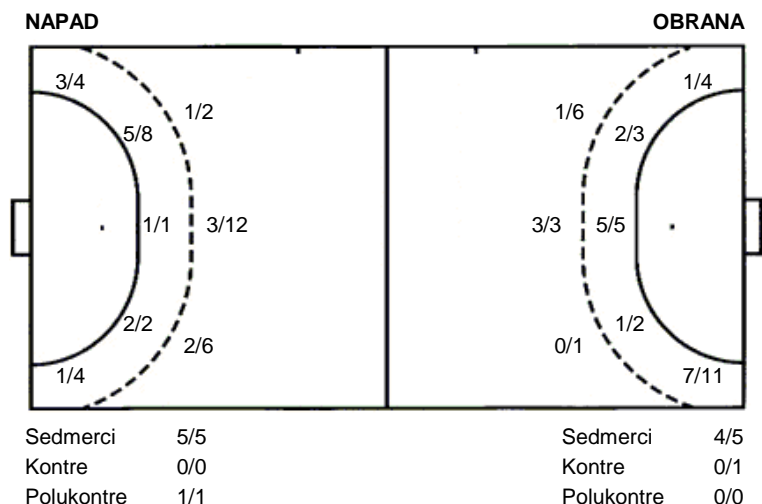

**Osijek
Zelina**

**24 (14)
24 (14)**

Regularni dio

Dvorana: **Dvorana Zrinjevac (Osijek)**

Suci: **Petar Bulum i Nikola Carević**

Početak: **26.10.2014 19:00**

Utakmica završena

Raspored šuta po igraču

2 I. Guskić 0/1	3 M. Ljubičić 1/1 0/1 1/1 1 stativa 1 blok	4 J. Crnov 1/1 0/1 2/2 1 stativa 1 prom. 3 blok	6 A. Šjaković	7 L. Bošnjak 0/1 2/2 1/1 0/1 2/2	8 M. Putnik	10 J. Krajnović
11 A. Mikulić	14 A. Miškić 0/1 0/1 1/2 1 blok	17 M. Špoljarić 1/1 4/5 1/1	18 A. Šerić 0/1 0/1 2/2 1 prom. 3/3	19 A. Damjanović		

UKUPNO

2/2	0/1	2/2
0/3	0/2	3/5
9/11	1/2	7/8

2 stativa 2 prom. 5 blok

Šutevi po pozicijama

Br. Broj dresa   **Uku.** Ukupni šut   **6m** Šut sa crte (6m)   **9m** Šut izvana (9m)   **Kril.** Šut s krila   **Knt.** Šut kontra   **7m** Šut sedmerci
Pkt. Šut polukontra   **Ast.** Asistencije   **I7m** Izboreni sedmerci   **Teh.** Tehničke greške   **Osv.** Osvojene lopte   **Isk.** Isključenja 2m   **Skr.** Skrivljeni 7m
I2m Izborena isklj.   **Žut.** Žuti kartoni   **Crv.** Crveni kartoni