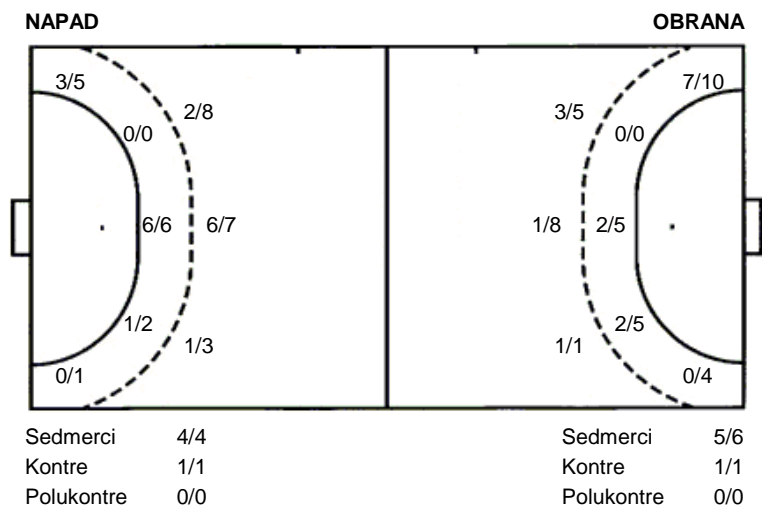

2 stativa

UKUPNO

5/6	1/1	5/6
2/2		1/1
4/4	0/1	6/8

3 stativa 5 prom.

Šutevi po pozicijama

Utakmica završena

Zrinski

Igrači		Statistika šuta								Napad				Obrana				
Br.	Prezime i ime	Ukup.	%	9m	6m	Krilo	7m	Knt.	Pkt.	Ast.	I7m	I2m	Teh.	Osv.	Skr.	Isk.	Žut.	Crv.
1	KRMPOTIĆ Ana																	
3	POSAVEC Paula	11/16	69	4/7	2/2	4/5	0/1	1/1		2								
5	MAKAR Lorena	2/6	33		2/2	0/4					1							
7	LADIĆ Nikolina																	
8	POSAVEC Stela	6/10	60	1/2	0/3		5/5			1	3	1	1					1
9	KOVAČ Vanja																	
13	RESMAN Ira										1	3	1					1
14	ANDROIĆ Tatjana																	
15	CAR Ena																	
16	IVACIĆ Teja																	
17	PREVENDAR Dorotea	1/8	13	0/4	0/3	1/1				4						1		
21	BALIĆ Melani																	1
24	BENČIK Elena	2/4	50			2/4												
34	ZAGORŠČAK Ena	0/1	0	0/1							1		1			3	1	1
	Ekipno / klupa																	
	UKUPNO	22/45	49	5/14	4/10	7/14	5/6	1/1	0/0	7	6	4	3	0	4	2	3	0