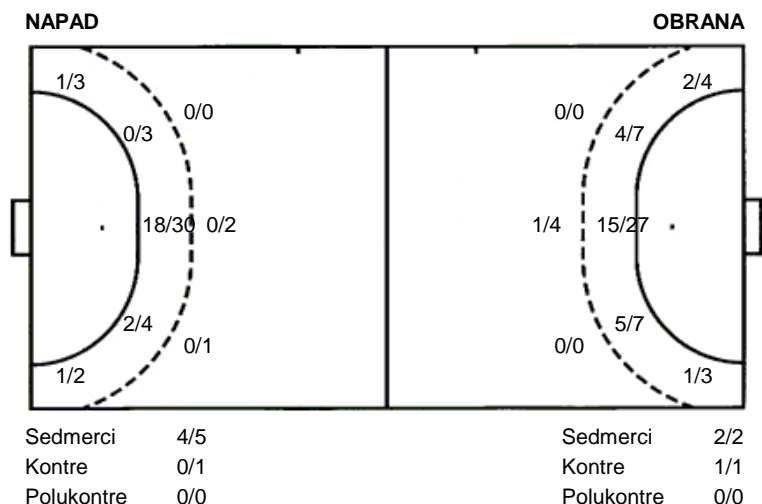

**Samobor
Koka**

**26 (14)
31 (15)**

Regularni dio

Dvorana: **OŠ Bogumil Toni (SAMOBOR)**

Suci: **Ivica Mandić i Duje Žanko**

Početak: **25.10.2014 00:00**

Utakmica završena

Raspored šuta po igraču

4 K. Hofer	5 D. Sabljak	7 I. Štrkalj	9 N. Tvorčić	10 A. Vlašić	12 B. Pilić	13 I. Krešić
		1/1	3/3	1/1		1/1
		0/1	2/3			1/1
		1/1	0/1	2/2		
		2/2	1/1			
		1/1	2/3			
		3 prom.	3 blok	1 prom.		2 prom. 1 blok
14 M. Kozlovec	15 I. Makarun	16 M. Horvatić	17 P. Prodanović	19 I. Lisjak	34 B. Čalušić	
1/1						
0/1				0/1		1/1
0/1						
					1/1	1/2
					1/2	1/2
1 stativa					4 prom. 1 blok	

UKUPNO

3/3	5/5	
3/5	1/4	5/6
1/1	4/5	4/6

1 stativa 10 prom. 5 blok

Šutevi po pozicijama

Br. Broj dresa	Uku. Ukupni šut	6m Šut sa crte (6m)	9m Šut izvana (9m)	Kril. Šut s krila	Knt. Šut kontra	7m Šut sedmerci
Pkt. Šut polukontra	Ast. Asistencije	I7m Izboreni sedmerci	Teh. Tehničke greške	Osv. Osvojene lopte	Isk. Isključenja 2m	Skr. Skrivljeni 7m
I2m Izborena isklj.	Žut. Žuti kartoni	Crv. Crveni kartoni