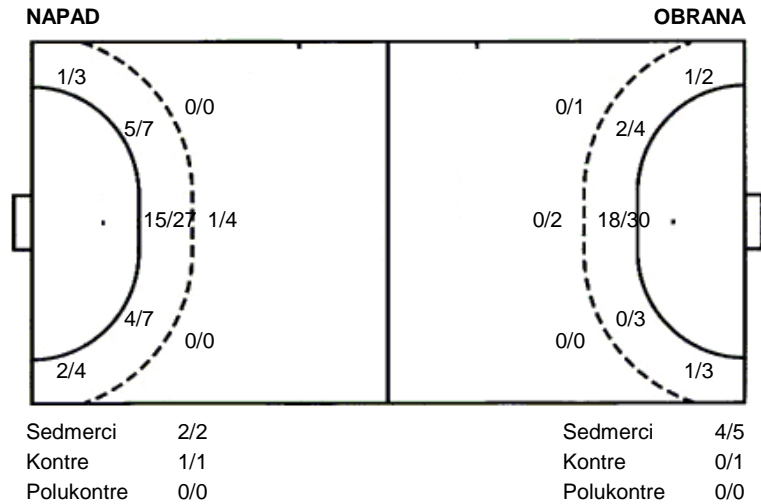

**Samobor
Koka**

**26 (14)
31 (15)**

Regularni dio

Dvorana: **OŠ Bogumil Toni (SAMOBOR)**

Suci: **Ivica Mandić i Duje Žanko**

Početak: **25.10.2014 00:00**

Utakmica završena

Raspored šuta po igraču

1 M. Jug [ ] [ ] [ ] [ ] [ ] [ ] [ ] [ ] [ ]	5 E. Halili [ ] [ ] [ ] [ ] [ ] [ ] [ ] [ ] [ ]	8 E. Halili [ ] [ ] [ ] [ ] [ ] [ ] [ ] [ ] [ ]	10 S. Vrček [ ] [ ] [ ] [ ] [ ] [ ] [ ] [ ] [ ]	11 I. Domjan [ ] [ ] [ ] [ ] [ ] [ ] [ ] [ ] [ ]	14 L. Kalaus 1/1 [ ] [ ] 2/2 1/1 [ ] [ ] [ ] 1/3 [ ] [ ] 1 prom. 1 blok	15 S. Furjan [ ] [ ] [ ] [ ] [ ] [ ] [ ] [ ] [ ]
16 S. Dominić [ ] [ ] [ ] [ ] [ ] [ ] [ ] [ ] [ ]	17 I. Dežić [ ] 0/1 1/1 7/7 0/1 1/1 [ ] 1/2 [ ] [ ] 2 stativa 1 prom. 1 blok	18 R. Haček [ ] [ ] [ ] 1/2 1/2 [ ] [ ] [ ] [ ] 1/2 [ ] 1 prom.	19 S. Mateša 2/2 [ ] [ ] 2/2 0/1 [ ] [ ] [ ] 0/1 2/2 [ ] 1 stativa 1 prom. 2 blok	20 J. Kovačić [ ] [ ] [ ] [ ] [ ] [ ] [ ] [ ] [ ]	21 D. Kalaus [ ] [ ] [ ] 1/1 0/1 [ ] [ ] [ ] [ ] [ ]	22 N. Zadravec [ ] 0/1 [ ] [ ] 3/3 [ ] [ ] [ ] [ ] 0/1 1/1 [ ] [ ]

UKUPNO

3/3	0/2	1/1
16/17	2/6	3/3
[ ]	3/9	3/3

3 stativa 4 prom. 4 blok

Šutevi po pozicijama

Br. Broj dresa   **Uku.** Ukupni šut   **6m** Šut sa crte (6m)   **9m** Šut izvana (9m)   **Kril.** Šut s krila   **Knt.** Šut kontra   **7m** Šut sedmerci
Pkt. Šut polukontra   **Ast.** Asistencije   **I7m** Izboreni sedmerci   **Teh.** Tehničke greške   **Osv.** Osvojene lopte   **Isk.** Isključenja 2m   **Skr.** Skrivljeni 7m
I2m Izborena isklj.   **Žut.** Žuti kartoni   **Crv.** Crveni kartoni