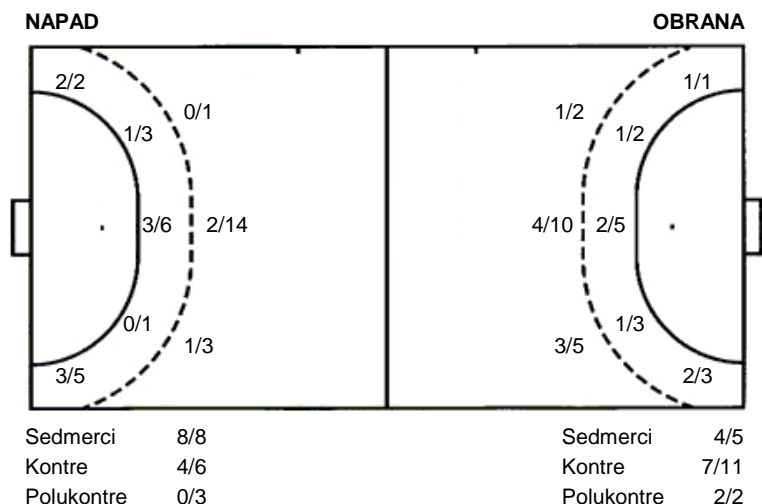

Utakmica završena

Raspored šuta po igraču

5 T. Jakara 2/2 1 stativa 2 blok	6 P. Stopić 1/3 0/1 1/1 2 prom.	7 V. Blažević 1/1 1/1 1 stativa 2 prom. 1 blok	8 P. Stopić 2/2 1 prom.	10 F. Šebek 2/2 0/1	11 D. Vlajsović	13 V. Petrušić
14 D. Milosavljević 1/1 0/1 0/1 1 stativa 2 blok	17 K. Vuković	19 L. Franković 0/1 1/3 4/4 5/5 1 stativa 1 prom. 5 blok	26 T. Bezjak 1/1 1/1 1 stativa	28 I. Benić		

UKUPNO

1/1	1/2	
0/1		1/4
10/13	0/2	10/10

4 stativa 6 prom. 8 blok

Šutevi po pozicijama