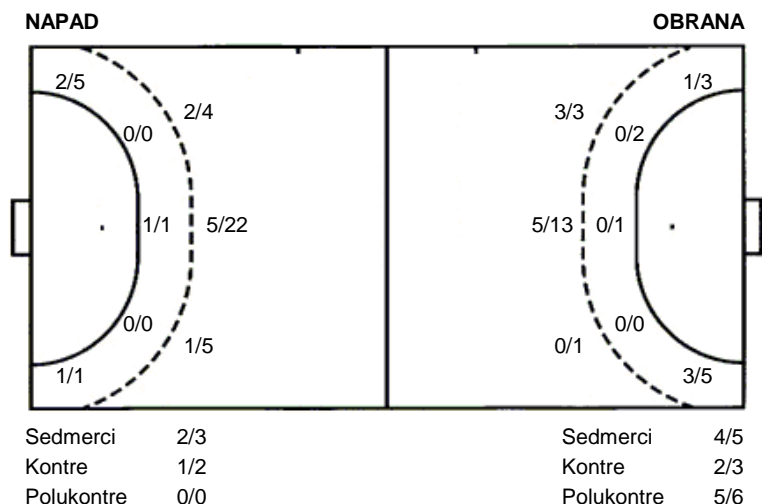

**Zelina
Umag**

**23 (11)
15 (10)**

Regularni dio

Dvorana: **Dvorana srednje škole (Zelina)**

Suci: **Katja Pleše i Melita Posavec**

Početak: **18.10.2014 19:00**

Utakmica završena

Raspored šuta po igraču

5 A. Tokić	6 I. Galetić	7 T. Mataija	8 J. Vidović	9 A. Jajčević	10 A. Šito	17 E. Zenković
			0/1			
						1/1
	1/1		0/1		0/1	
		0/1	1/2	3/5		
		1/1		3/3	0/1	
		1 stativa	3 stativa 3 prom.	3 stativa 2 blok		1 stativa 1 prom.

18 K. Gašić	19 A. Imamović	20 T. Bunić
	2/2	1/2
1 prom.		

UKUPNO

0/1		1/2
	0/1	0/3
8/10		6/11

8 stativa 5 prom. 2 blok

Šutevi po pozicijama

Br. Broj dresa   **Uku.** Ukupni šut   **6m** Šut sa crte (6m)   **9m** Šut izvana (9m)   **Kril.** Šut s krila   **Knt.** Šut kontra   **7m** Šut sedmerci
Pkt. Šut polukontra   **Ast.** Asistencije   **I7m** Izboreni sedmerci   **Teh.** Tehničke greške   **Osv.** Osvojene lopte   **Isk.** Isključenja 2m   **Skr.** Skrivljeni 7m
I2m Izborena isklj.   **Žut.** Žuti kartoni   **Crv.** Crveni kartoni