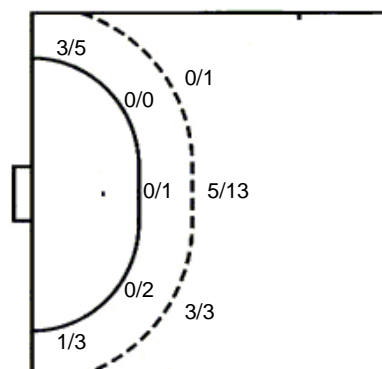

1 stativa 1 prom.

**UKUPNO**

|     |     |     |
|-----|-----|-----|
| 3/3 | 2/4 | 4/4 |
| 3/4 | 0/1 | 1/1 |
| 6/9 | 0/1 | 4/4 |

6 stativa 5 prom.

**Šutevi po pozicijama**

**NAPAD**

|            |     |
|------------|-----|
| Sedmerci   | 4/5 |
| Kontre     | 2/3 |
| Polukontre | 5/6 |

**OBRANA**

|            |     |
|------------|-----|
| Sedmerci   | 2/3 |
| Kontre     | 1/2 |
| Polukontre | 0/0 |

**Zelina  
Umag**

**23 (11)  
15 (10)**

**Regularni dio**

Dvorana: **Dvorana srednje škole (Zelina)**