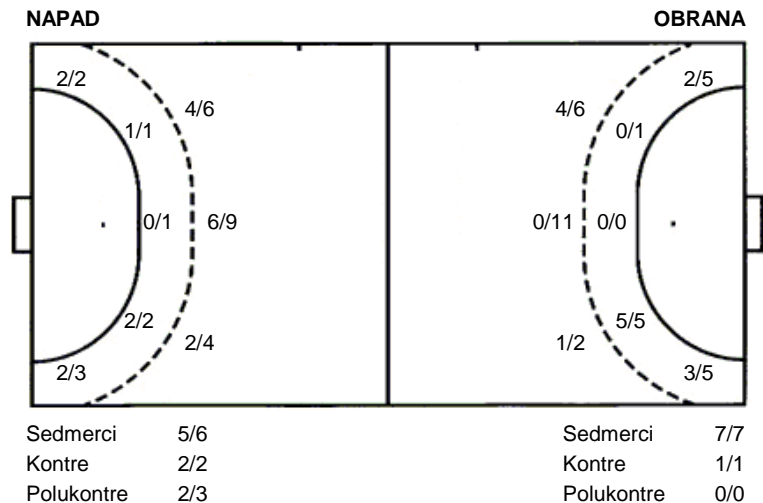

Podravka Vegeta Osijek

28 (15)
23 (12)

Regularni dio

Dvorana: **SD FRAN GALOVIĆ (KOPRIVNICA)**

Suci: **Nikola Knežević i Dalibor Tunuković**

Početak: **16.10.2014 00:00**

Utakmica završena

Raspored šuta po igraču

2 A. Čović	3 A. Nikšić	6 S. Šenvald	8 J. Živković	9 D. Džono	10 E. Nemaškalo	14 I. Dragišić
2/2	1/1 1/1		1/1		1/1	
0/1			1/1		0/1 3/3	
2/2 1/1	1/1		2 prom.			
15 M. Vidak	17 A. Oremović	18 A. Maljak	20 M. Tatari	25 J. Trifunović	41 K. Elez	
3/3				1/1 0/1 2/2	1/1 0/1	
2/2 1/1				1/1		1/2
				1/1 1/1		
				2 stativa	2 stativa	

UKUPNO

7/7	2/4	4/4
4/4	0/1	5/7
4/4		2/2

4 stativa 2 prom.

Šutevi po pozicijama

Br. Broj dresa   **Uku.** Ukupni šut   **6m** Šut sa crte (6m)   **9m** Šut izvana (9m)   **Kril.** Šut s krila   **Knt.** Šut kontra   **7m** Šut sedmerci
Pkt. Šut polukontra   **Ast.** Asistencije   **I7m** Izboreni sedmerci   **Teh.** Tehničke greške   **Osv.** Osvojene lopte   **Isk.** Isključenja 2m   **Skr.** Skrivljeni 7m
I2m Izborena isklj.   **Žut.** Žuti kartoni   **Crv.** Crveni kartoni