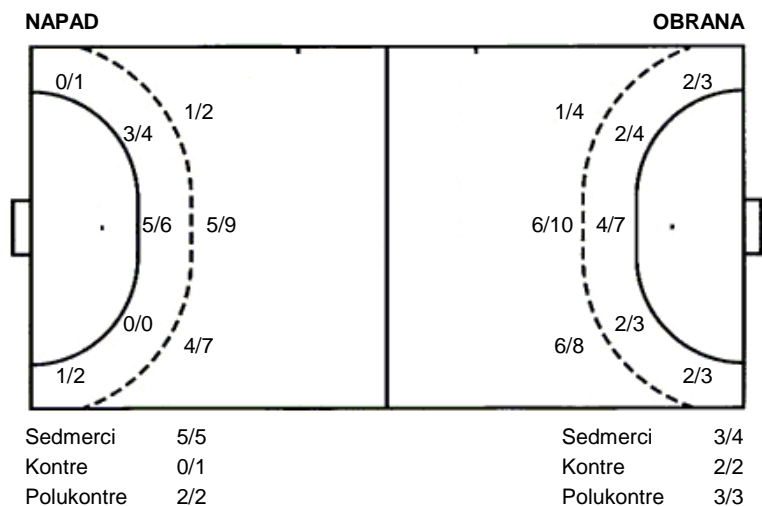

Lokomotiva Sesvete Agroproteinka

33 (15)
26 (12)

Regularni dio

Dvorana: **Dom sportova, Dvorana 2 (Zagreb)**
Suci: **Ivica Glavinić i Ivica Veraja**
Početak: **16.10.2014 00:00**

Utakmica završena

Raspored šuta po igraču

3 N. Miletić	5 T. Jakara	6 P. Stopić	7 V. Blažević	8 P. Stopić	9 B. Karaula	10 F. Šebek
			1/1	0/1		1/1
	0/1	2/2	2/2			
	2/2	1/1	2/2	1/1		
		1 prom.	2 stativa 2 prom.			
11 D. Vlajsović	13 V. Petrušić	14 D. Milosavljević	17 K. Vuković	19 L. Franković	26 T. Bezjak	28 I. Benić
				1/1		
		0/1				
				1/1		
			1/1		0/1	1/1
		1 prom.		1 blok		

UKUPNO

2/2		1/1
1/1	0/3	1/3
7/7	1/2	13/13

2 stativa 4 prom. 1 blok

Šutevi po pozicijama

Br. Broj dresa   **Uku.** Ukupni šut   **6m** Šut sa crte (6m)   **9m** Šut izvana (9m)   **Kril.** Šut s krila   **Knt.** Šut kontra   **7m** Šut sedmerci
Pkt. Šut polukontra   **Ast.** Asistencije   **17m** Izboreni sedmerci   **Teh.** Tehničke greške   **Osv.** Osvojene lopte   **Isk.** Isključenja 2m   **Skr.** Skrivljeni 7m
12m Izborena isklj.   **Žut.** Žuti kartoni   **Crv.** Crveni kartoni