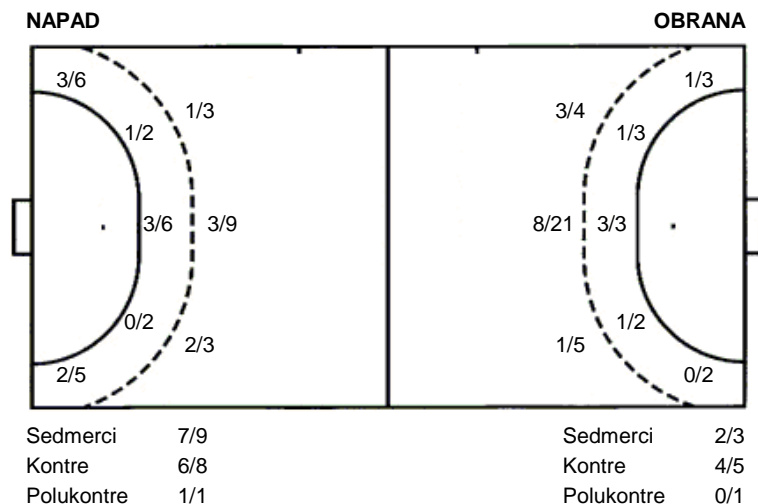

Siscia
PPD Zagreb

24 (14)
29 (14)

Liga
Dvorana: **ŠD Brezovica (Sisak)**
Suci: **Igor Barle i Saša Vučić**
Početak: **6.2.2011 18:00**

Utakmica završena

Raspored šuta po igraču

3 M. Marić	5 M. Kopčo	7 L. Stepančić	8 M. Kopljar	9 J. Matulić	11 A. Jaškić	13 D. Špiler
<table border="1"><tr><td></td><td></td><td></td></tr><tr><td></td><td></td><td></td></tr><tr><td></td><td></td><td></td></tr></table>	<table border="1"><tr><td></td><td></td><td></td></tr><tr><td></td><td></td><td></td></tr><tr><td></td><td></td><td></td></tr></table>	<table border="1"><tr><td></td><td></td><td></td></tr><tr><td></td><td></td><td></td></tr><tr><td></td><td></td><td></td></tr></table>	<table border="1"><tr><td></td><td></td><td></td></tr><tr><td></td><td></td><td></td></tr><tr><td></td><td></td><td></td></tr></table>	<table border="1"><tr><td></td><td></td><td></td></tr><tr><td></td><td></td><td></td></tr><tr><td></td><td></td><td></td></tr></table>	<table border="1"><tr><td></td><td></td><td></td></tr><tr><td></td><td></td><td></td></tr><tr><td></td><td></td><td></td></tr></table>	<table border="1"><tr><td></td><td></td><td></td></tr><tr><td></td><td></td><td></td></tr><tr><td></td><td></td><td></td></tr></table>
15 J. Gojun	17 M. Štrlek	24 T. Valčić	25 G. Bogunović	34 I. Balić		
<table border="1"><tr><td></td><td></td><td></td></tr><tr><td></td><td></td><td></td></tr><tr><td></td><td></td><td></td></tr></table>	<table border="1"><tr><td></td><td></td><td></td></tr><tr><td></td><td></td><td></td></tr><tr><td></td><td></td><td></td></tr></table>	<table border="1"><tr><td></td><td></td><td></td></tr><tr><td></td><td></td><td></td></tr><tr><td></td><td></td><td></td></tr></table>	<table border="1"><tr><td></td><td></td><td></td></tr><tr><td></td><td></td><td></td></tr><tr><td></td><td></td><td></td></tr></table>	<table border="1"><tr><td></td><td></td><td></td></tr><tr><td></td><td></td><td></td></tr><tr><td></td><td></td><td></td></tr></table>		

UKUPNO

Šutevi po pozicijama

Br. Broj dresa	Uku. Ukupni šut	6m Šut sa crte (6m)	9m Šut izvana (9m)	Kril. Šut s krila	Knt. Šut kontra	7m Šut sedmerci
Pkt. Šut polukontra	Ast. Asistencije	I7m Izboreni sedmerci	Teh. Tehničke greške	Osv. Osvojene lopte	Isk. Isključenja 2m	Skr. Skrivljeni 7m
I2m Izborena isklj.	Žut. Žuti kartoni	Crv. Crveni kartoni