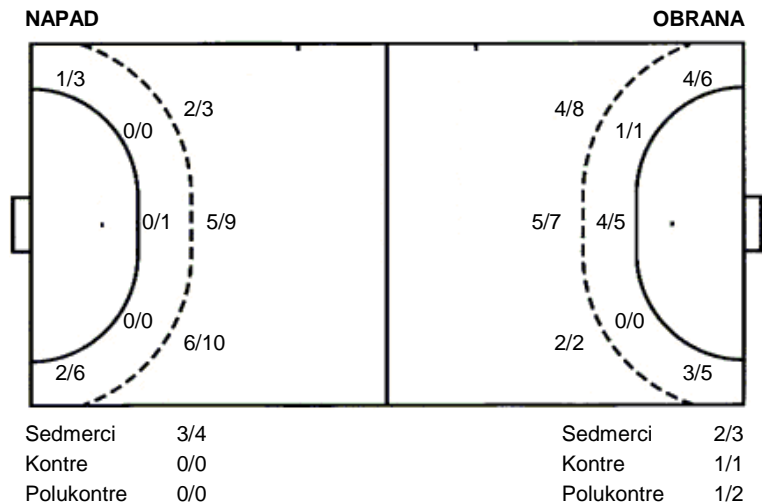

**UKUPNO**

3/4	4/6	4/5
0/2		1/1
4/5	2/2	1/1

1 stativa 8 prom. 1 blok

Šutevi po pozicijama

**Utakmica završena**

**Lokomotiva**

Igrači		Statistika šuta								Napad				Obrana				
Br.	Prezime i ime	Ukup.	%	9m	6m	Krilo	7m	Knt.	Pkt.	Ast.	I7m	I2m	Teh.	Osv.	Skr.	Isk.	Žut.	Crv.
1	RAZUM Marina																	
2	SMILJANIĆ Kristina																	
3	GRUBIŠIĆ Tea	5/7	71		1/1	3/5			1/1							1		
4	BOŽOVIĆ Ivana	0/1	0	0/1														
7	JEŽIĆ Katarina																1	
8	LOVRIĆ Ivana												1					
10	HRBKOVA Michaela	4/5	80	2/2	1/1	1/2							1					
14	KOŽNJAK Maja	4/6	67	2/4	1/1	1/1									1			
16	JELČIĆ Ivana																	
17	RAJOVIĆ Sanja	2/3	67	1/1	1/2						1				1			
19	IRMAN Neli	3/3	100		1/1	2/2									2	1		
25	BENKO Aneta	1/1	100	1/1									1					
26	MILANOVIĆ LITRE Iva	0/1	0						0/1							1		
29	BAŠIĆ Sonja	5/9	56	2/4		0/1	2/3	1/1			1		1		1	1	1	
31	HAVIĆ Dina																	
33	MILIĆ Marija	3/4	75	3/4									1			1		
	Ekipno / klupa																	
	<b>UKUPNO</b>	<b>27/40</b>	<b>68</b>	<b>11/17</b>	<b>5/6</b>	<b>7/11</b>	<b>2/3</b>	<b>1/1</b>	<b>1/2</b>	<b>0</b>	<b>2</b>	<b>0</b>	<b>5</b>	<b>0</b>	<b>5</b>	<b>5</b>	<b>2</b>	<b>0</b>