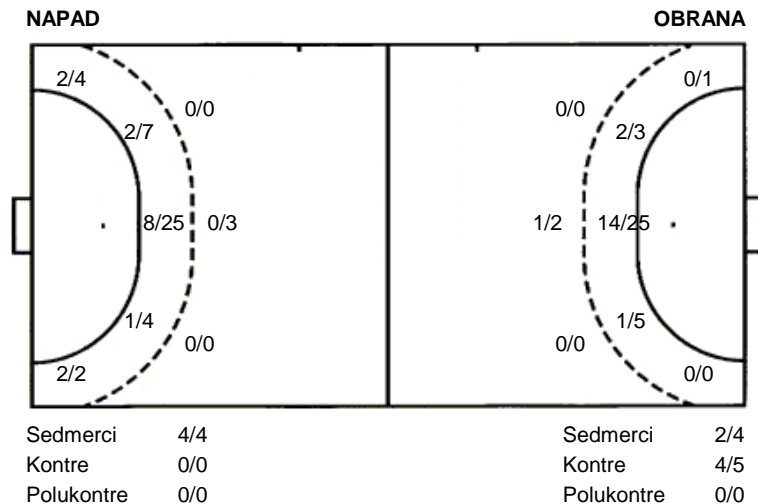

**UKUPNO**

	2/2	2/2
3/5	2/5	2/2
1/1	2/6	2/4

2 stativa 6 prom. 3 blok

Šutevi po pozicijama

<b>Br.</b> Broj dresa	<b>Uku.</b> Ukupni šut	<b>6m</b> Šut sa crte (6m)	<b>9m</b> Šut izvana (9m)	<b>Kril.</b> Šut s krila	<b>Knt.</b> Šut kontra	<b>7m</b> Šut sedmerci
<b>Pkt.</b> Šut polukontra	<b>Ast.</b> Asistencije	<b>I7m</b> Izboreni sedmerci	<b>Teh.</b> Tehničke greške	<b>Osv.</b> Osvojene lopte	<b>Isk.</b> Isključenja 2m	<b>Skr.</b> Skrivljeni 7m
<b>I2m</b> Izborena isklj.	<b>Žut.</b> Žuti kartoni	<b>Crv.</b> Crveni kartoni				