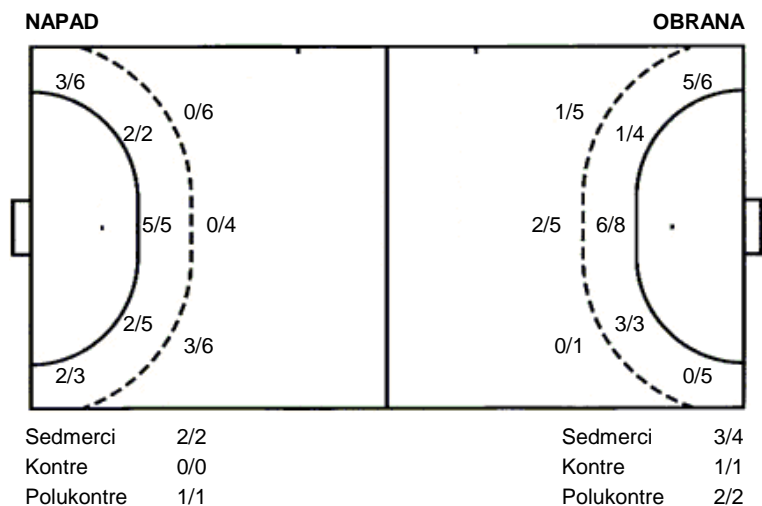

Utakmica završena

Raspored šuta po igraču

2 A. Boras	3 S. Tomašević	5 K. Arar	6 K. Erceg	7 A. Marinović	8 A. Lekić	9 L. Franušić
1/1 1/1				2/3 1/1	1/1 1/2	
2/3		0/1				1/2
1 stativa 1 prom.					2 prom.	1 prom.

11 A. Klarić	14 M. Radoš	15 L. Ivičević	18 M. Žderić	19 N. Žderić	20 J. Tomić
2/2 1/1 1/1					2/2 0/2 0/1
2/2					1/1
1 stativa 1 prom.					3 prom. 1 blok

UKUPNO

7/8	1/1	4/4
2/4	0/1	2/3
3/5		1/3

2 stativa 8 prom. 1 blok

Šutevi po pozicijama