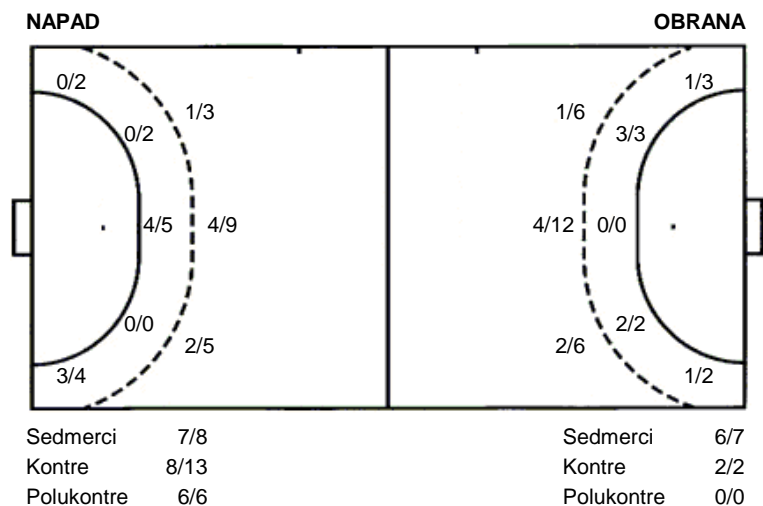

Utakmica završena

Raspored šuta po igraču

3 N. Miletić 1/1 1/2 1 prom.	5 T. Jakara 0/2	6 P. Stopić 0/1 0/1 1 prom.	7 V. Blažević 2/2 1/1 1 prom.	8 P. Stopić 1/1 2/2 1/1	9 B. Karaula 1/2	10 F. Šebek 1/1 1/1 0/1 1 stativa
11 D. Vlajsović 1/1 1/1	13 V. Petrušić 1/1 0/1	14 D. Milosavljević 1/1 2/2 1 prom.	17 K. Vuković 1/2 1/1 1/1 0/1 1 blok	19 L. Franković 1/1 1/2 2/2 2/2 1 blok	26 T. Bezjak 1/1	28 I. Benić 1/1 0/1 0/1 1/1 1/1 1 prom.

UKUPNO

4/5	3/4	5/6
2/4	0/1	2/2
7/9	3/3	9/14

1 stativa 5 prom. 2 blok

Šutevi po pozicijama