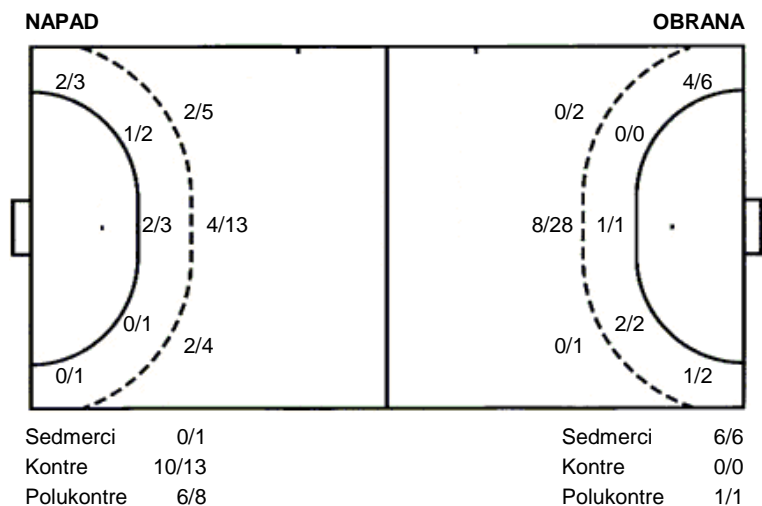

Trešnjevka Dalmatinka

29 (13)
23 (13)

Regularni dio

Dvorana:
Suci: Robert Kober i Igor Sunajko
Početak: 27.9.2014 00:00

Utakmica završena

Raspored šuta po igraču

2 A. Zovko	4 A. Toth	5 D. Puljić	7 S. Bošnjak	10 T. Komljenović	13 J. Blažek	14 J. Kajfeš
1/1 0/1	0/1 3/3		0/1		0/1 0/1	1/1
3/3 0/1	1/1			1/1 1/1	1/2	0/1
1 stativa 1 prom.	3 stativa 2 prom.		1 prom.			

15 N. Jukopila	17 M. Borković	18 J. Stojanov	19 J. Tomić	20 M. Perkušić	21 I. Mrmić	23 N. Stanić
1/1 0/1	3/3 0/1			1/1 1/1		1/1 1/1
1/1 1/1	1/1			1/1		0/1 1/1 1/1
0/1 0/1			0/1 1/1 1/1			1 stativa
1 prom.						

UKUPNO

5/5	1/4	2/2
4/6	1/2	5/7
3/7	3/3	5/8

5 stativa 5 prom.

Šutevi po pozicijama

Br. Broj dresa   **Uku.** Ukupni šut   **6m** Šut sa crte (6m)   **9m** Šut izvana (9m)   **Kril.** Šut s krila   **Knt.** Šut kontra   **7m** Šut sedmerci
Pkt. Šut polukontra   **Ast.** Asistencije   **17m** Izboreni sedmerci   **Teh.** Tehničke greške   **Osv.** Osvojene lopte   **Isk.** Isključenja 2m   **Skr.** Skrivljeni 7m
12m Izborena isklj.   **Žut.** Žuti kartoni   **Crv.** Crveni kartoni