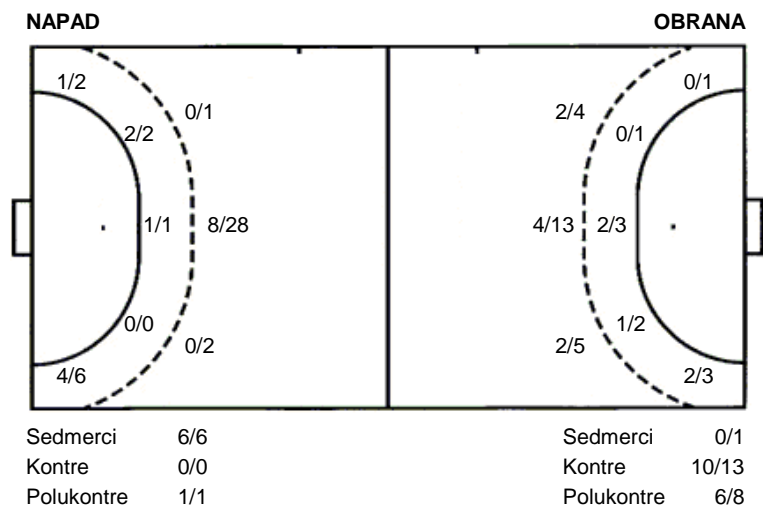

Trešnjevka Dalmatinka

29 (13)
23 (13)

Regularni dio

Dvorana:
Suci: Robert Kober i Igor Sunajko
Početak: 27.9.2014 00:00

Utakmica završena

Raspored šuta po igraču

2 A. Boras 2/2 1 stativa	4 E. Tolj 1 stativa	5 K. Arar 1 stativa	6 K. Erceg 1 stativa	7 A. Marinović 1/1 1/1 1/2 1/1 1 prom.	8 A. Lekić 0/1 1/1 1 stativa 5 blok	9 L. Franušić 0/2 1/1 1 prom.
10 A. Šimić 1/1 1/2 2/2 2 blok	11 A. Klarić 2/2 3/3 0/1 1/2 1/1 1/1 1/1 5 blok	13 L. Batur 1 stativa	14 M. Radoš 1 stativa	15 L. Ivičević 1 stativa	18 M. Žderić 1/1 3 blok	19 N. Žderić 1 stativa

UKUPNO

2/2	0/1	2/2
8/11	0/1	2/3
3/3	4/5	2/2

2 stativa 2 prom. 15 blok

Šutevi po pozicijama

Br. Broj dresa	Uku. Ukupni šut	6m Šut sa crte (6m)	9m Šut izvana (9m)	Kril. Šut s krila	Knt. Šut kontra	7m Šut sedmerci
Pkt. Šut polukontra	Ast. Asistencije	I7m Izboreni sedmerci	Teh. Tehničke greške	Osv. Osvojene lopte	Isk. Isključenja 2m	Skr. Skrivljeni 7m
I2m Izborena isklj.	Žut. Žuti kartoni	Crv. Crveni kartoni