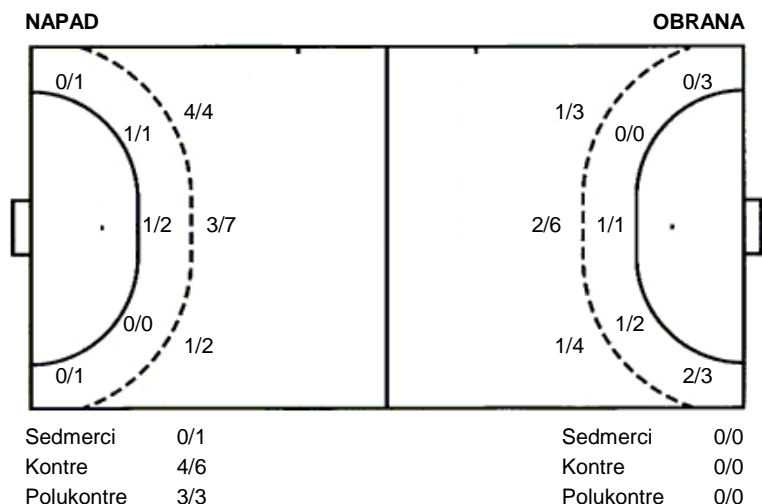

Utakmica završena

Raspored šuta po igraču

3 A. Nikšić 2 stativa	6 S. Šenvald 2/2	8 J. Živković 1/1 1/1 1/1	9 D. Džono 1 stativa 1/1 1/1	10 E. Nemaškalo 1/1 2/2	11 I. Mrđen	14 I. Dragišić
15 M. Vidak 0/1 0/1 2/2	17 A. Oremović 1 prom. 0/1	18 A. Maljak 1/1	20 M. Tatari	25 J. Trifunović	41 K. Elez 1/1 1/1 0/1 2 stativa 1 blok	

UKUPNO

1/1		3/3
1/2	0/1	1/1
7/8		4/5

5 stativa 1 prom. 1 blok

Šutevi po pozicijama