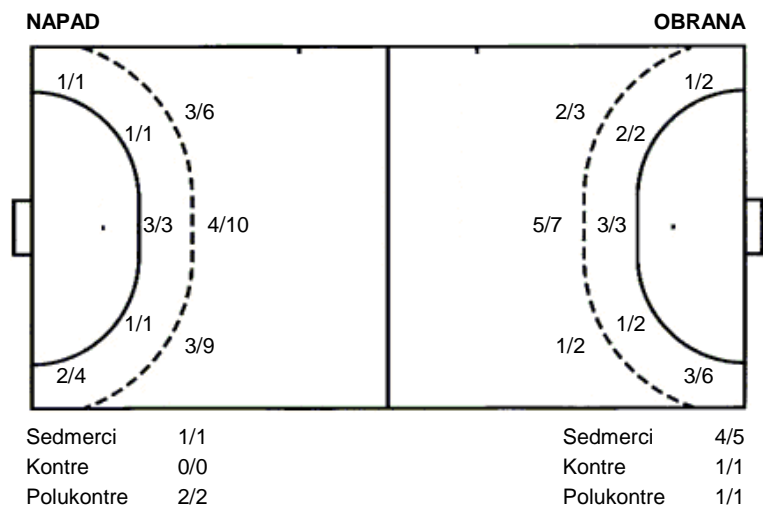

		1/1

19 A. Imamović

20 T. Bunić

UKUPNO

0/2	1/1	6/7
5/6	0/2	3/5
2/2	3/4	1/3

3 prom. 3 blok

Šutevi po pozicijama

Utakmica završena