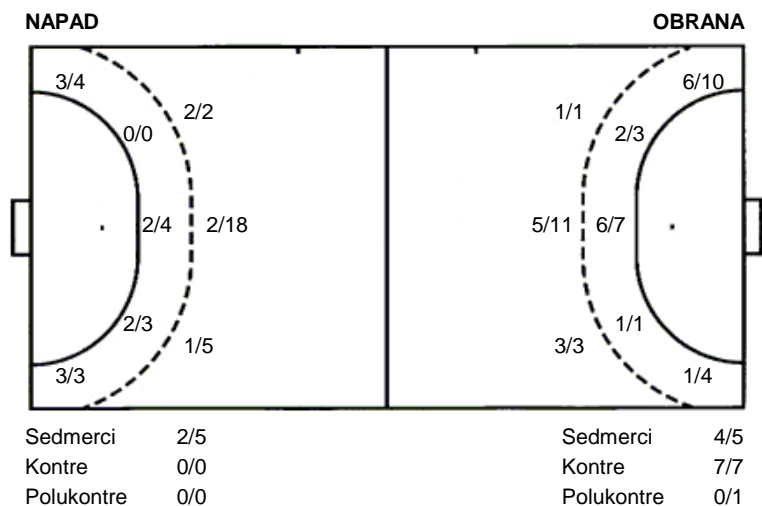

UKUPNO

5/6	0/1	3/6
0/1	0/1	0/1
4/5	0/2	5/6

3 stativa 4 prom. 8 blok

Šutevi po pozicijama

Utakmica završena

Lokomotiva

Igrači		Statistika šuta								Napad				Obrana				
Br.	Prezime i ime	Ukup.	%	9m	6m	Krilo	7m	Knt.	Pkt.	Ast.	I7m	I2m	Teh.	Osv.	Skr.	Isk.	Žut.	Crv.
1	RAZUM Marina																	
2	SMILJANIĆ Kristina	5/6	83			5/6				1					1			
3	GRUBIŠIĆ Tea	6/9	67		1/1	1/4	3/3	1/1										
7	JEŽIĆ Katarina	1/1	100		1/1													
8	LOVRIĆ Ivana	1/1	100		1/1					1								
10	HRBKOVA Michaela	6/6	100	3/3			1/1	2/2				2						
14	KOŽNJAK Maja	4/6	67	2/3	0/1			2/2		2			1					
16	JELČIĆ Ivana																	
17	RAJOVIĆ Sanja	1/1	100					1/1		1			1					
19	IRMAN Neli	1/4	25			1/4					1		1					
25	BENKO Aneta	2/3	67	1/1	1/1				0/1				1		1		1	
26	MILANOVIĆ LITRE Iva	1/1	100					1/1		1								
29	BASIĆ Sonja	7/11	64	3/5	4/5		0/1			7	3		1		1	2	1	
31	HAVIĆ Dina	0/3	0	0/3														
33	MILIĆ Marija	1/1	100		1/1					1					2		1	
	Ekipno / klupa																	
	UKUPNO	36/53	68	9/15	9/11	7/14	4/5	7/7	0/1	14	4	2	5	0	5	2	3	0