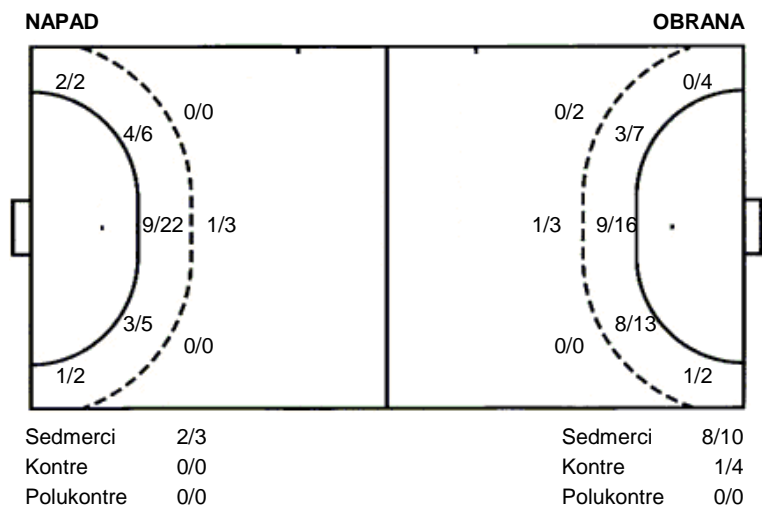

Utakmica završena

Raspored šuta po igraču

4 K. Hofer	6 D. Koletić	7 P. Prodanović	8 L. Tomašković	9 N. Tvorčić	10 A. Vlašić	15 I. Makarun
1/1 2/2				0/1 1/1 2/2 2/3 2/2	0/1 0/1	1/1
1 blok				1 stativa 1 blok		1 prom.

17 I. Štrkalj	23 B. Čalušić	26 T. Naglič	28 M. Kozlovec	55 I. Lisjak	98 D. Sabljak
1/1 1/1 0/1 1/1	2/2 1/1		1/1	1/1 0/1	1/1 2/3 0/1
1 stativa 3 blok	1 blok		1 stativa	1 stativa	1 stativa 1 blok

UKUPNO

3/4	2/2
7/9	5/6
3/3	

5 stativa 1 prom. 7 blok

Šutevi po pozicijama