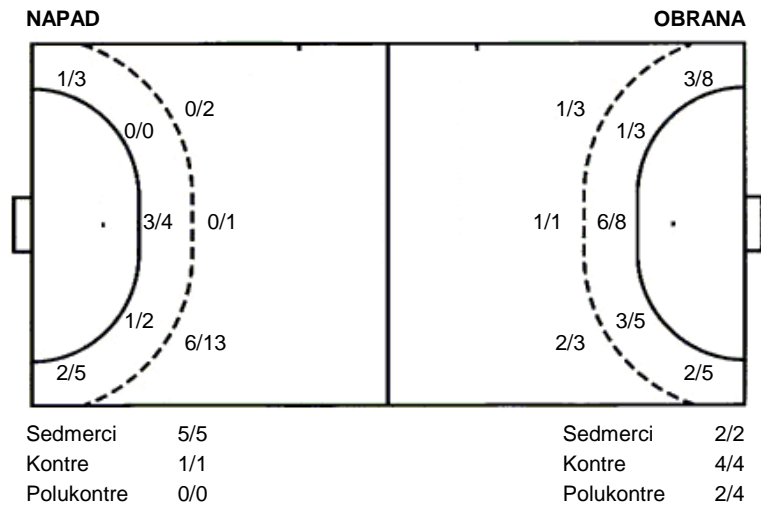

**UKUPNO**

5/7	1/1	1/1
1/3		0/1
8/9	2/5	1/2

2 stativa 5 prom.

**Šutevi po pozicijama**

**Dalmatinka  
Zelina**

**19 (9)  
27 (13)**

**Regularni dio**

Dvorana: **Dom športova Ploča (Ploče)**