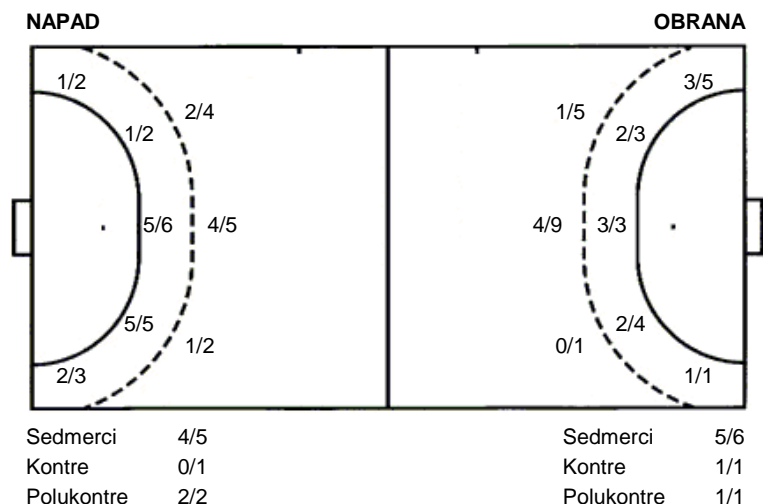

		1/1
		0/2
	0/1	3/3

UKUPNO

5/5		5/5
3/3	0/3	1/3
3/4	2/3	8/9

1 stativa 1 prom.

Šutevi po pozicijama

Split 2010
Zrinski

27 (14)
23 (11)

Regularni dio
Dvorana: **S.C.Gripe (Split)**
Suci: **Josip Kuhar i Damir Prelčec**
Početak: **20.9.2014 18:00**