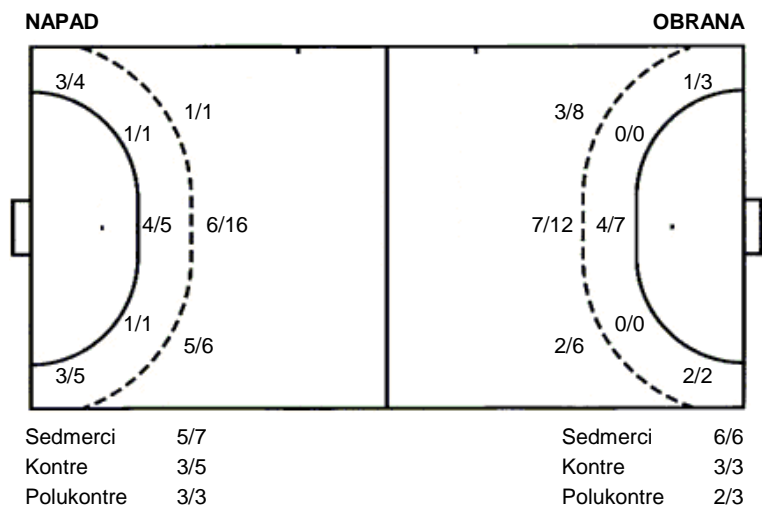

UKUPNO

5/7	2/3	13/16
2/2	1/1	2/5
2/2	2/4	6/8

2 stativa 1 prom. 3 blok

Šutevi po pozicijama

Sesvete Agroproteinka Koka

35 (20)
30 (14)

Regularni dio

Dvorana: