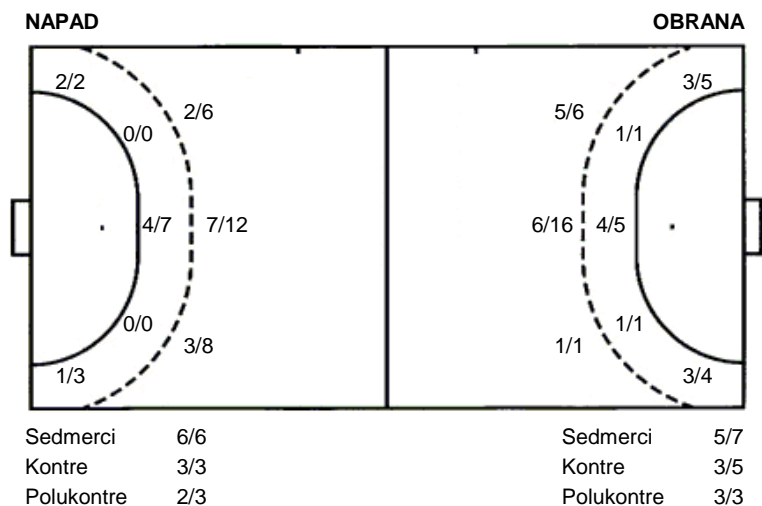

Sesvete Agroproteinka Koka

35 (20)
30 (14)

Regularni dio
Dvorana:
Suci: i
Početak: 20.9.2014 17:30

Utakmica završena

Raspored šuta po igraču

4 I. Domjan	5 E. Halili	10 S. Vrčec	12 M. Karaula	13 I. Tomašek	14 L. Kalaus	15 S. Furjan
2/2 0/1	1/3			1/1 0/2	1/1 1/2	0/1
1/1				1/1 1/1	1/1	
				0/2	1/1 1/1	
					1 blok	
17 I. Dežić	18 R. Haček	19 S. Mateša	20 J. Kovačić	21 D. Kalaus	22 N. Zdravec	23 I. Pongrac
0/3 0/1	1/1	1/1 2/3 2/4		3/3	2/2 1/1	
		1/1 1/2				
		1/1 1/1				
		1 blok		1 blok		

UKUPNO

5/8	7/8	6/16
3/3	1/1	2/3
2/4	1/1	3/3

3 blok

Šutevi po pozicijama

Br. Broj dresa   **Uku.** Ukupni šut   **6m** Šut sa crte (6m)   **9m** Šut izvana (9m)   **Kril.** Šut s krila   **Knt.** Šut kontra   **7m** Šut sedmerci
Pkt. Šut polukontra   **Ast.** Asistencije   **17m** Izboreni sedmerci   **Teh.** Tehničke greške   **Osv.** Osvojene lopte   **Isk.** Isključenja 2m   **Skr.** Skrivljeni 7m
12m Izborena isklj.   **Žut.** Žuti kartoni   **Crv.** Crveni kartoni