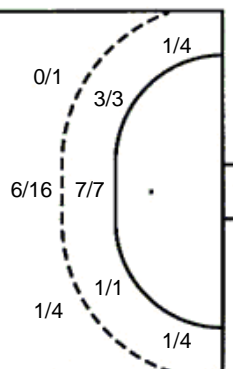

4 stativa 3 prom.

Šutevi po pozicijama

NAPAD

Sedmerci 3/3
Kontre 1/2
Polukontre 2/2

OBRANA

Sedmerci 4/4
Kontre 0/0
Polukontre 0/1

Br. Broj dresa **Uku.** Ukupni šut **6m** Šut sa crte (6m) **9m** Šut izvana (9m) **Kril.** Šut s krila **Knt.** Šut kontra **7m** Šut sedmerci
Pkt. Šut polukontra **Ast.** Asistencije **I7m** Izboreni sedmerci **Teh.** Tehničke greške **Osv.** Osvojene lopte **Isk.** Isključenja 2m **Skr.** Skrivljeni 7m
I2m Izborena isklj. **Žut.** Žuti kartoni **Crv.** Crveni kartoni