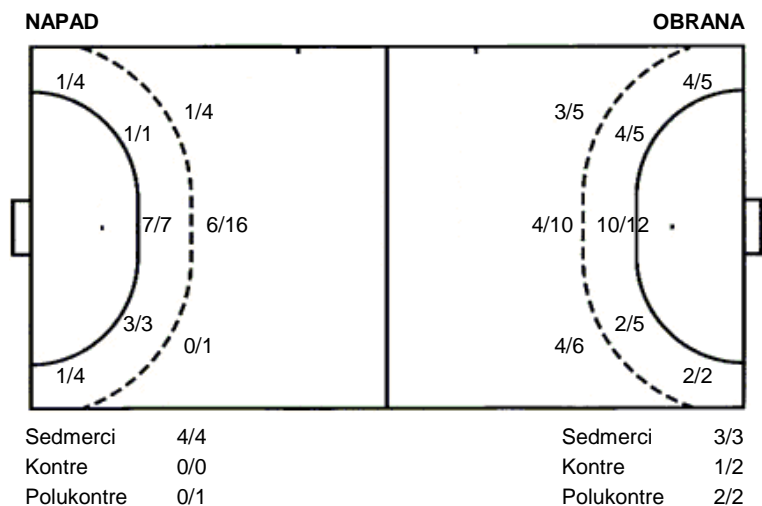

Lokomotiva Samobor

39 (17)
24 (10)

Regularni dio

Dvorana: SD Trešnjevka, "Kutija šibica" (Zagreb)
Suci: Ivan Grbavac i Siniša Ravlić
Početak: 12.9.2014 20:00

Utakmica završena

Raspored šuta po igraču

4 K. Hofer	6 D. Koletić	7 P. Prodanović	8 L. Tomašković	9 N. Tvorčić	10 A. Vlašić	15 I. Makarun
				1/3	0/1	
						1/1
					0/1	
					1/1	2/3
					1/1	2/2
					1 stativa 1 prom.	1 prom.
17 I. Štrkalj	23 B. Čalušić	28 M. Kozlovec	55 I. Lisjak	98 D. Sabljak		
0/1		0/1		1/1		
1/1	0/1		3/3	1/2	0/1	
1/1	1/1	1/1	1/1	0/1		
	1/1		1/1			
	2 blok	1 stativa		1 prom. 2 blok		

UKUPNO

3/7	3/4	2/2
2/3	0/2	0/1
4/4	3/4	7/9

2 stativa 3 prom. 4 blok

Šutevi po pozicijama

Br. Broj dresa   **Uku.** Ukupni šut   **6m** Šut sa crte (6m)   **9m** Šut izvana (9m)   **Kril.** Šut s krila   **Knt.** Šut kontra   **7m** Šut sedmerci
Pkt. Šut polukontra   **Ast.** Asistencije   **I7m** Izboreni sedmerci   **Teh.** Tehničke greške   **Osv.** Osvojene lopte   **Isk.** Isključenja 2m   **Skr.** Skrivljeni 7m
I2m Izborena isklj.   **Žut.** Žuti kartoni   **Crv.** Crveni kartoni