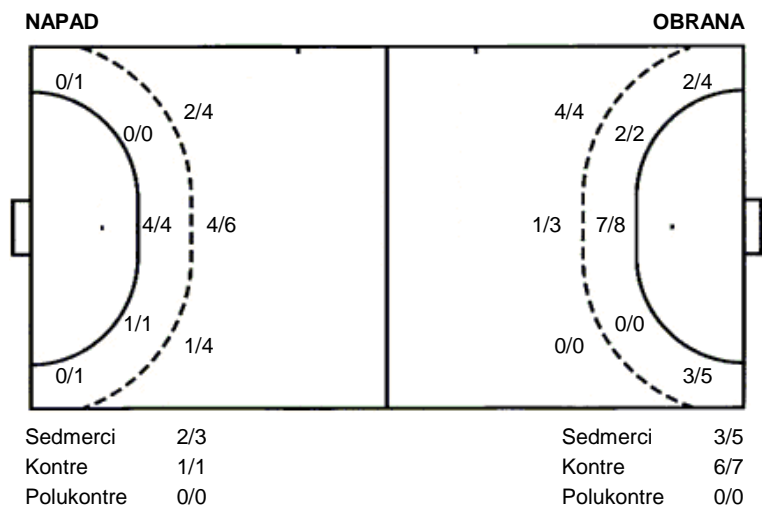

UKUPNO

3/4		3/3
	1/3	1/2
3/3	1/1	3/4

1 stativa 4 prom.

Šutevi po pozicijama

Utakmica završena

Sesvete Agroproteinka

Igrači		Statistika šuta								Napad				Obrana				
Br.	Prezime i ime	Ukup.	%	9m	6m	Krilo	7m	Knt.	Pkt.	Ast.	I7m	I2m	Teh.	Osv.	Skr.	Isk.	Žut.	Crv.
1	PIJEVIĆ Tea																	
3	MILETIĆ Nika	2/3	67			2/3												
5	JAKARA Tea	1/1	100					1/1										
6	STOPIĆ Paula	2/3	67			1/1		1/2										
7	BLAŽEVIĆ Valentina	0/1	0	0/1									1					
8	STOPIĆ Petra	5/6	83		4/5			1/1			3	1						
9	KARAULA Božena																	
10	ŠEBEK Franka																	
11	VLAJSOVIĆ Doris	1/2	50			1/2												
13	PETRUŠIĆ Valentina	2/2	100				1/1	1/1										
14	MILOSAVLJEVIĆ Deana	5/6	83	1/2	4/4						1						1	
16	BEŠEN Gabrijela																	
17	VUKOVIĆ Kristina	1/2	50			0/1		1/1										
19	FRANKOVIĆ Lana	6/8	75	3/3	1/1		2/4					1						
26	BEZJAK Tarra	3/4	75	1/1		1/2		1/1										
28	BENIĆ Ivana																	
	Ekipno / klupa																	
	UKUPNO	28/38	74	5/7	9/10	5/9	3/5	6/7	0/0	0	4	2	1	0	0	0	1	0