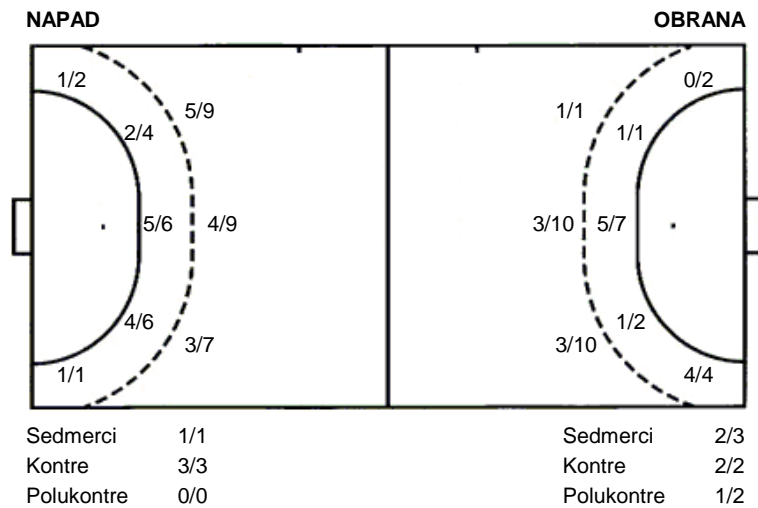

Utakmica završena

Raspored šuta po igraču

2 T. Ilić	3 M. Milas	4 S. Jukić	5 D. Banović	6 A. Ševo	7 T. Tadin Knezović	8 V. Krokarić
1/1	3/4 0/1			0/1 2/2	0/1	0/1 3/4 1/1
9 D. Javorčić	11 M. Bujas	14 N. Jukić	15 M. Čorić	17 M. Ivanišević	18 J. Tukić	20 M. Šindik
1/1	1/1 2/4 0/1 0/1 1/2	2/2 0/1 2/2 1/2 4/4	1/1 2/2	1/1	1/1	
	1 stativa 1 blok	1 stativa 1 prom.	1 stativa	1 stativa		

UKUPNO

5/7	2/4	3/4
0/3		2/4
6/8	1/1	10/11

4 stativa 1 prom. 1 blok

Šutevi po pozicijama