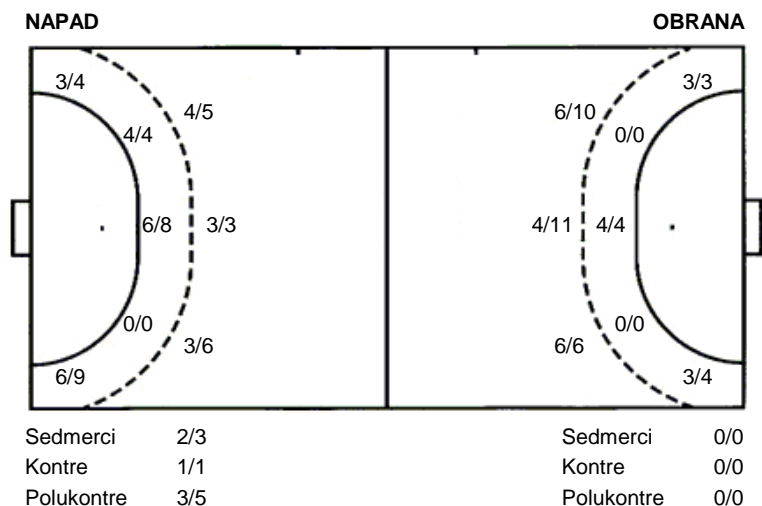

Utakmica završena

Raspored šuta po igraču

2 R. Ilić	3 F. Čelić	4 D. Javorčić	6 I. Slišković	7 L. Bendeviš	7 M. Cvitković	8 H. Batinović
1/1	2/2		2/2 0/1 1/1 3 prom.			4/4 1/1 3/3 0/1 2 prom.
9 J. Božić Pavletić	10 A. Žeravica	11 M. Varvodić	12 A. Vukas	13 D. Arapović	14 R. Bernat	15 H. Žeravica
0/1 1/1	2/2 2/2	1/1 2/2 1/3 6/6		1/1 1/1		
17 O. Lušić	18 B. Milković					
0/1 1/1						

UKUPNO

8/8	2/2	2/3
2/4		6/7
4/6	3/5	8/8

5 prom.

Šutevi po pozicijama