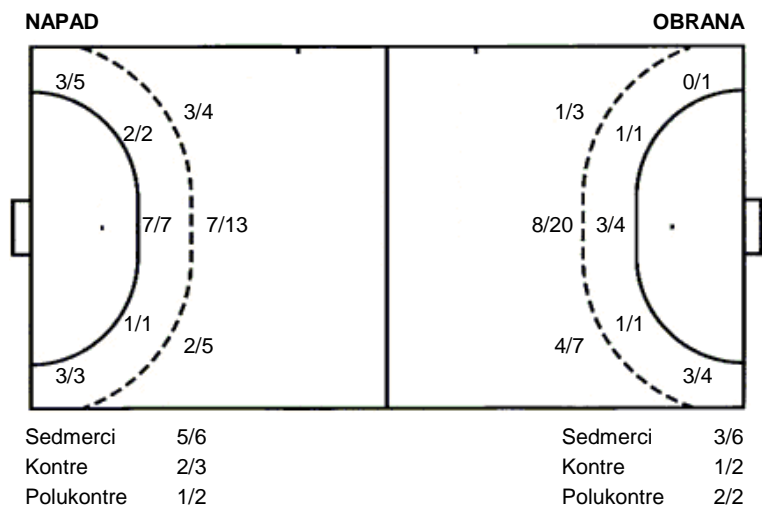

Utakmica završena

Raspored šuta po igraču

2 D. Vučko	5 L. Mrakovčić	6 D. Černeka	7 M. Uzelac	9 V. Stipčić	10 M. Jerčinović	11 F. Glavaš
3/3	2/2 1/1	2/2		1/1	1/1	1/1
	1/1	0/1				0/1
1/1 1/1	3/3		1/1 1/1		1/1	
		1 stativa				1 stativa
13 L. Kovačević	14 M. Golik	15 P. Jelušić	17 R. Valković	18 L. Jotić		
1/2 1/2	1/2	0/1 1/1		1/1		
		1/1	1/2 1/2			
1/1		1/1 1/1	2/3	2/2 1/1		
		1 stativa 1 prom.		2 prom.		

UKUPNO

8/10	2/3	6/7
1/4		3/4
5/5	3/3	8/9

3 stativa 3 prom.

Šutevi po pozicijama