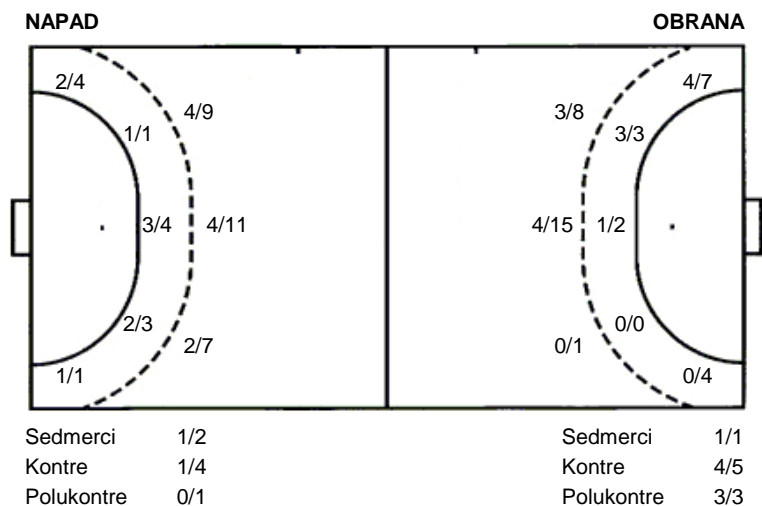

Karlovac
Medveščak NFD

23 (10)
21 (12)

Liga
Dvorana: **Dvorana Mladost (Karlovac)**
Suci: **Robert Kober i Igor Sunajko**
Početak: **12.12.2010 20:00**

Utakmica završena

Raspored šuta po igraču

3 T. Rajić	5 M. Tomić	6 B. Balić	8 E. Golić	9 T. Kontrec	11 M. Didić	13 Z. Gvozdanović
1/1		0/1		1/2		
1/3				0/1		2/2
	1/1	1/1	0/1	2/2	1/1	2/2
		2/2		1/2	2/3	1/1
1 stativa		1 prom. 1 blok		1 prom.	3 prom. 2 blok	
14 F. Boban	15 H. Gudlin	17 A. Tokić	21 M. Bureš	22 V. Vuletić	23 H. Marinčić	
0/1						
0/1		1/1				
		0/1			1/1	
1 blok		1 prom.				

UKUPNO

2/4		2/2
1/4	0/1	1/4
7/8	1/4	7/9

1 stativa 6 prom. 4 blok

Šutevi po pozicijama

Br. Broj dresa   **Uku.** Ukupni šut   **6m** Šut sa crte (6m)   **9m** Šut izvana (9m)   **Kril.** Šut s krila   **Knt.** Šut kontra   **7m** Šut sedmerci
Pkt. Šut polukontra   **Ast.** Asistencije   **17m** Izboreni sedmerci   **Teh.** Tehničke greške   **Osv.** Osvojene lopte   **Isk.** Isključenja 2m   **Skr.** Skrivljeni 7m
I2m Izborena isklj.   **Žut.** Žuti kartoni   **Crv.** Crveni kartoni