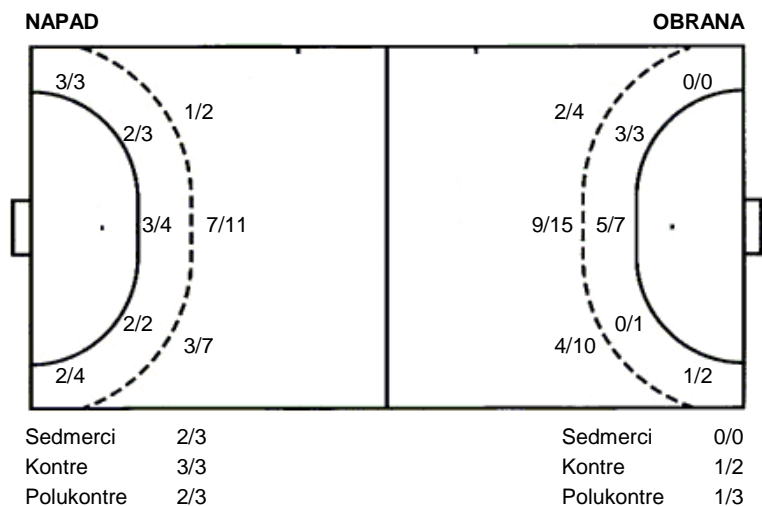

Utakmica završena

Raspored šuta po igraču

3 M. Kelemen	5 D. Škopić	8 J. Jurić-Grgić	9 I. Vida	11 I. Dumenčić	13 Ž. Čurić	15 L. Vučko
		1/1 1/1	1/1	1/1 1/1		0/1
		0/2 1/1		1/1	0/1	1/1
	1/1	1/1 2/2	1/1	2/2 1/2 1/1		1/1
		1 prom. 1 blok		1 prom. 1 blok		
17 K. Volar	19 D. Maričić	22 M. Punčec	30 M. Mihaljević	39 L. Vinković	49 M. Buneta	99 D. Potnar
		1/1		3/3	1/1	
				0/1	1/1	
		1/1 1/1		0/1 3/3	1/2 0/1	
				1 stativa 1 prom.		

UKUPNO

2/2	3/4	5/5
1/2	1/3	2/3
7/9	3/5	6/6

1 stativa 3 prom. 2 blok

Šutevi po pozicijama