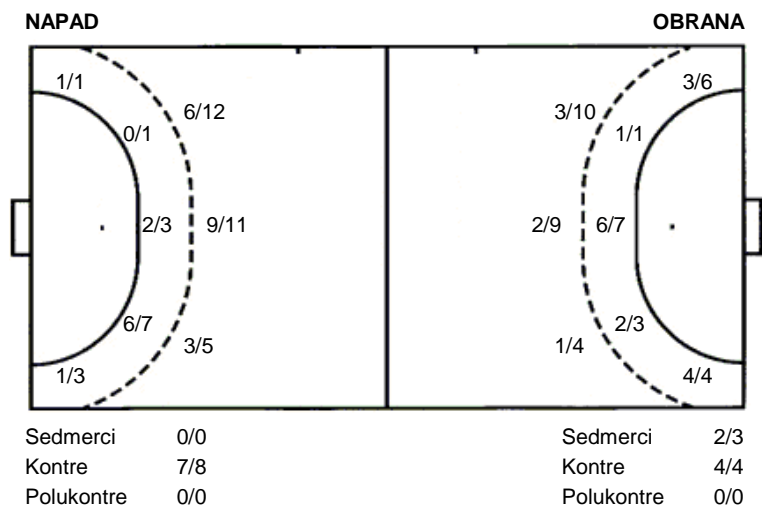

Utakmica završena

Raspored šuta po igraču

4 A. Marić	5 V. Mataija	7 I. Perhat	8 T. Thoss	9 T. Huljina	10 M. Krajinović	11 F. Perić
1/1	1/1	0/1 1/1	1/1 0/1	1/1	0/1 1/1	1/1 2/2
1/1	0/1 1/1		1 prom. 1 blok		1 prom.	
14 S. Jerković	15 I. Gudić	17 N. Popović	19 K. Pahanić	20 M. Rađaković	23 M. Kobetić	
1/1 0/1	2/2 1/1	1/1 0/1 1/1	1/1 2/2 3/3	1/1	2/2 1/2	
1 prom.	1 prom.			1 stativa 1 prom.	1 prom.	

UKUPNO

3/4	4/4	6/6
3/4	0/2	5/6
3/6	3/3	8/8

1 stativa 6 prom. 1 blok

Šutevi po pozicijama