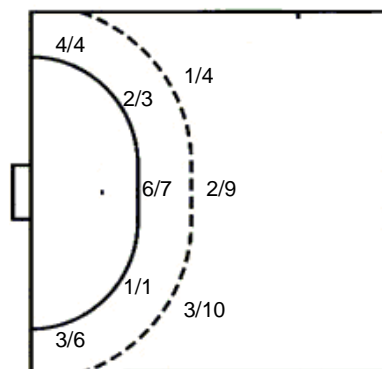

1 prom.

26 G. Šarenac

		1/2

1 stativa 1 blok

34 L. Stojnović

1/1		
		3/4

1 stativa

45 M. Androš

		1/1
1/1	1/1	

1 prom.

77 I. Kordi

		0/1
1/1		0/2

1 blok

UKUPNO

4/4	1/1	4/5
3/5		2/5
4/4	4/4	6/11

4 stativa 2 prom. 6 blok

Šutevi po pozicijama

NAPAD

Sedmerci	2/3
Kontre	4/4
Polukontre	0/0

OBRANA

Sedmerci	0/0
Kontre	7/8
Polukontre	0/0