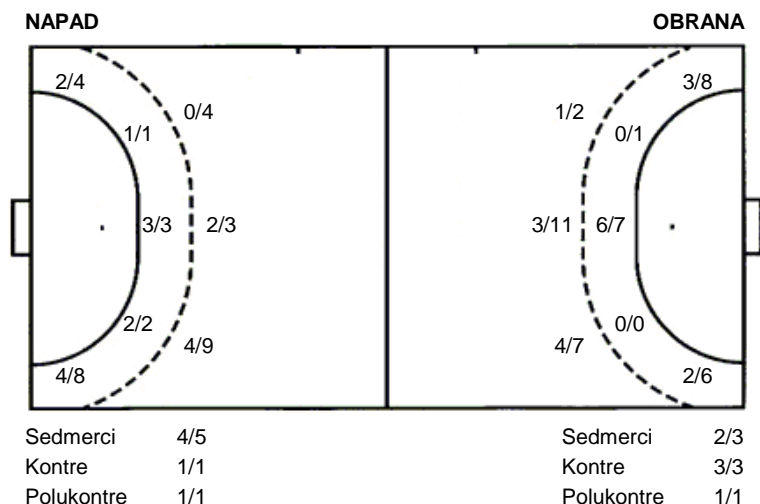

Karlovac
Poreč

25 (12)
24 (11)

Regularni dio

Dvorana: **Dvorana Mladost (Karlovac)**

Suci: **Robert Kober i Igor Sunajko**

Početak: **21.2.2015 18:00**

Utakmica završena

Raspored šuta po igraču

4 A. Marić	5 V. Mataija	8 T. Thoss	9 T. Huljina	10 M. Krajinović	11 F. Perić	13 Đ. Bučaj
		0/2	1/1			
	1/1	1/1	1/1			
	1/1	0/1	1/1	0/1		
			1 stativa	1 prom.		

14 S. Jerković	17 N. Popović	19 K. Pahanić	20 M. Rađaković	23 M. Kobetić
1/1		0/1	2/2	1/1
1/2		1/1	2/2	1/1
0/1		1/1	2/3	0/1
1 prom.			2 prom.	1 prom.

UKUPNO

2/5	3/3	2/3
3/5	5/5	2/3
4/7	1/1	2/3

1 stativa 5 prom.

Šutevi po pozicijama

Br. Broj dresa   **Uku.** Ukupni šut   **6m** Šut sa crte (6m)   **9m** Šut izvana (9m)   **Kril.** Šut s krila   **Knt.** Šut kontra   **7m** Šut sedmerci
Pkt. Šut polukontra   **Ast.** Asistencije   **17m** Izboreni sedmerci   **Teh.** Tehničke greške   **Osv.** Osvojene lopte   **Isk.** Isključenja 2m   **Skr.** Skrivljeni 7m
12m Izborena isklj.   **Žut.** Žuti kartoni   **Crv.** Crveni kartoni