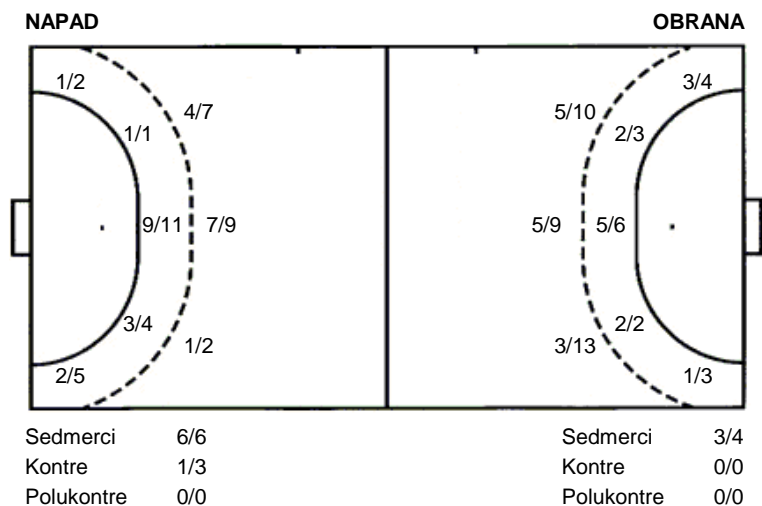

Utakmica završena

Raspored šuta po igraču

4 A. Marić	5 V. Mataija	7 I. Perhat	8 T. Thoss	9 T. Huljina	10 M. Krajinović	11 F. Perić
1/1 1/1	1/1 1/1		1/1			1/1
2/2	2/2 2/2	1/1	2/2 1/1 0/1	1/1	2/3	
1 stativa	1 stativa 1 blok		1 prom.	1 stativa		1 prom.
14 S. Jerković	15 I. Gudić	17 N. Popović	19 K. Pahanić	20 M. Rađaković	23 M. Kobetić	
1/1			1/1	1/1		
1/1	1/1 0/1	0/1 1/1	0/1 2/2	0/1 2/2 1/1	1/1 1/1	
			1 prom.	1 stativa 1 prom.		

UKUPNO

2/2	4/4	3/3
1/3	1/2	1/1
9/9	7/9	7/8

4 stativa 4 prom. 1 blok

Šutevi po pozicijama