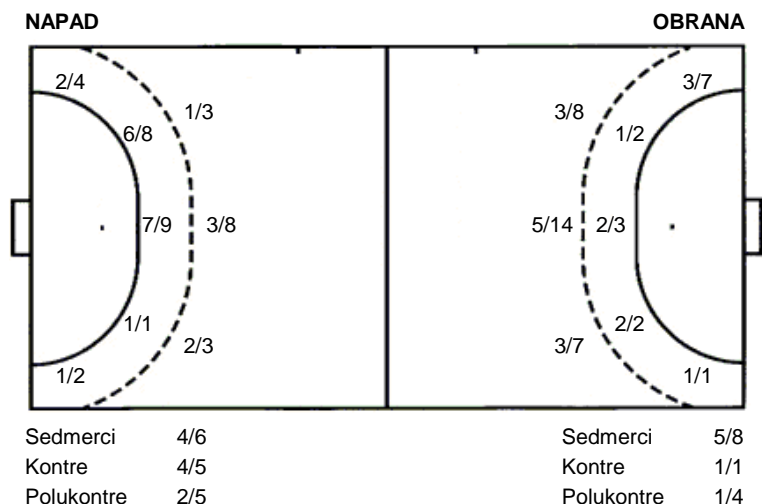

Utakmica završena

Raspored šuta po igraču

3 M. Kelemen [Empty 3x3 grid]	5 D. Škopić [Empty 3x3 grid]	7 D. Maričić [Empty 3x3 grid]	8 J. Jurić-Grgić 1/1 5/5 2/2 1 stativa	9 I. Vida 1/1 0/1 2/2 1/1	11 I. Dumenčić 1/1 1/2 0/2 2/2 1/1 2 prom.	13 Ž. Čurić [Empty 3x3 grid] 1 blok
14 L. Vučko 1/1 1/1 1/1 1/1	17 K. Volar [Empty 3x3 grid]	19 M. Punčec [Empty 3x3 grid] 0/1 1 stativa 1 prom.	30 M. Mihaljević [Empty 3x3 grid] 0/1 1 stativa	39 L. Vinković 1/1 0/1 0/1 1/2 2/2 0/1 1 stativa	64 M. Buneta [Empty 3x3 grid] 1/1 2/2 2/2 1/1 1 prom. 1 blok	99 D. Potnar [Empty 3x3 grid] 1 prom.

UKUPNO

2/2	3/4	
3/4	0/3	1/3
13/15	8/8	3/4

4 stativa 5 prom. 2 blok

Šutevi po pozicijama