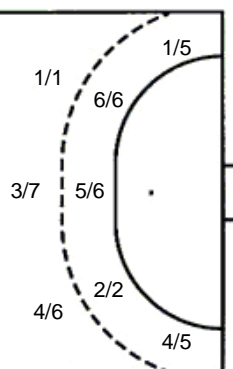

**17 I. Kolak**

1/1		

2 prom.

**18 F. Veraja**

	1/1	
1/1	1/1	1/1

**UKUPNO**

6/8	2/3	2/2
2/4	0/1	3/3
5/8	4/4	6/11

2 stativa 4 prom. 4 blok

Šutevi po pozicijama

**NAPAD**

Sedmerci 3/3  
Kontre 2/2  
Polukontre 0/0

**OBRANA**

Sedmerci 3/3  
Kontre 5/6  
Polukontre 2/2

**MRK Ivanić  
Dubrava**

**30 (18)  
36 (21)**

**Regularni dio**