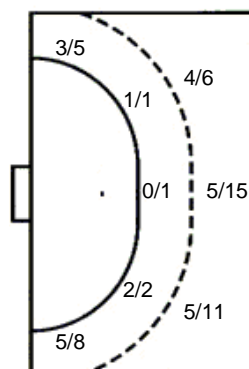

**17 I. Kolak**

1/1		

2 prom.

**18 F. Veraja**

	1/1	
1/1	1/1	1/1

**UKUPNO**

6/8	2/3	2/2
2/4	0/1	3/3
5/8	4/4	6/11

2 stativa 4 prom. 4 blok

Šutevi po pozicijama

**NAPAD**

Sedmerci 3/3  
Kontre 2/2  
Polukontre 0/0

**OBRANA**

Sedmerci 3/3  
Kontre 5/6  
Polukontre 2/2

**MRK Ivanić  
Dubrava**

**30 (18)  
36 (21)**

**Regularni dio**