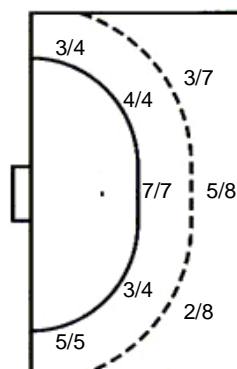

24 F. Špelić

UKUPNO

11/11	3/3	6/6
5/10	1/1	7/11
2/2		1/1

3 stavica 4 prom.

Šutevi po pozicijama

NAPAD

Sedmerci 1/1
Kontre 1/1
Polukontre 2/3

OBRANA