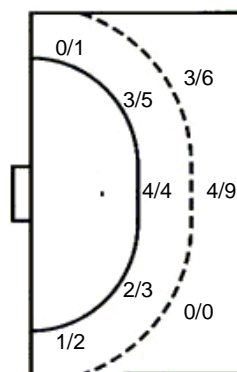

2 stativa 2 prom. 1 blok

39 L. Vinković

1/1	2/2	
	1/1	3/3

2 stativa 1 prom.

49 D. Maričić

1/1		
		0/1

64 M. Buneta

UKUPNO

5/5	5/5	5/5
2/2	0/1	
3/4	4/4	6/7

4 stativa 8 prom. 2 blok

Šutevi po pozicijama

NAPAD

Sedmerci 5/5
Kontre 3/5
Polukontre 5/7

OBRANA

Sedmerci 3/4
Kontre 2/2
Polukontre 1/2

Br. Broj dresa Uku. Ukupni šut 6m Šut sa crte (6m) 9m Šut izvana (9m) Kril. Šut s krila Knt. Šut kontra 7m Šut sedmerci
Pkt. Šut polukontra Ast. Asistencije I7m Izboreni sedmerci Teh. Tehničke greške Osv. Osvojene lopte Isk. Isključenja 2m Skr. Skrivljeni 7m
I2m Izborena isklj. Žut. Žuti kartoni Crv. Crveni kartoni