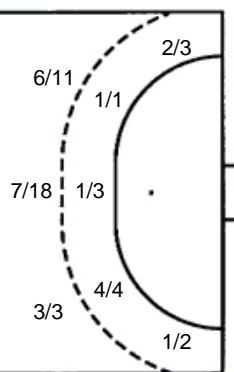

5/5	5/5	5/5
2/2	0/1	
3/4	4/4	6/7

4 stativa 8 prom. 2 blok

Šutevi po pozicijama

NAPAD

Sedmerci 5/5
Kontre 3/5
Polukontre 5/7

OBRANA

Sedmerci 3/4
Kontre 2/2
Polukontre 1/2

Br. Broj dresa Uku. Ukupni šut 6m Šut sa crte (6m) 9m Šut izvana (9m) Kril. Šut s krila Knt. Šut kontra 7m Šut sedmerci
Pkt. Šut polukontra Ast. Asistencije I7m Izboreni sedmerci Teh. Tehničke greške Osv. Osvojene lopte Isk. Isključenja 2m Skr. Skrivljeni 7m
I2m Izborena isklj. Žut. Žuti kartoni Crv. Crveni kartoni