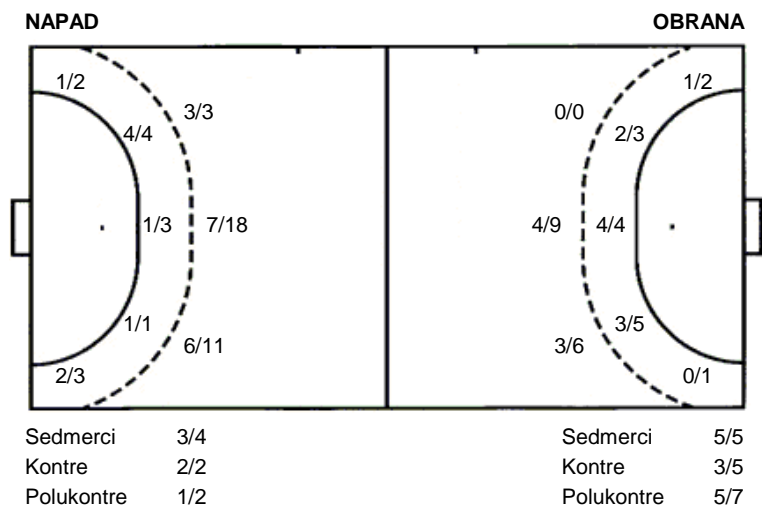

Dubrava
Poreč

30 (15)
31 (17)

Regularni dio

Dvorana: **SD Dubrava (Zagreb)**
Suci: **Tomislav Cindrić i Robert Gonzurek**
Početak: **7.12.2014 18:00**

Utakmica završena

Raspored šuta po igraču

4 A. Marić	6 D. Gavrić	7 I. Perhat	8 T. Thoss	10 M. Krajinović	11 F. Perić	13 Đ. Bučaj
1/1			1/1	3/3	0/1	
1/1			2/3	0/1		
			0/3	4/5	1/1	
			0/1	0/1		
			1/1	1 stativa 2 blok		
14 D. Petrić	15 I. Gudić	17 N. Popović	19 M. Vranjković	20 M. Rađaković	21 M. Buvinić	23 M. Kobetić
				1/1	0/1	1/1
						0/1
	1/1	0/1				2/2
	2/2			3/3		0/1
	1 prom.			2 stativa		1 prom.

UKUPNO

5/5	2/4	4/5
3/5	0/1	0/1
7/11	4/6	6/8

3 stativa 2 prom. 2 blok

Šutevi po pozicijama

Br. Broj dresa   **Uku.** Ukupni šut   **6m** Šut sa crte (6m)   **9m** Šut izvana (9m)   **Kril.** Šut s krila   **Knt.** Šut kontra   **7m** Šut sedmerci
Pkt. Šut polukontra   **Ast.** Asistencije   **I7m** Izboreni sedmerci   **Teh.** Tehničke greške   **Osv.** Osvojene lopte   **Isk.** Isključenja 2m   **Skr.** Skrivljeni 7m
I2m Izborena isklj.   **Žut.** Žuti kartoni   **Crv.** Crveni kartoni