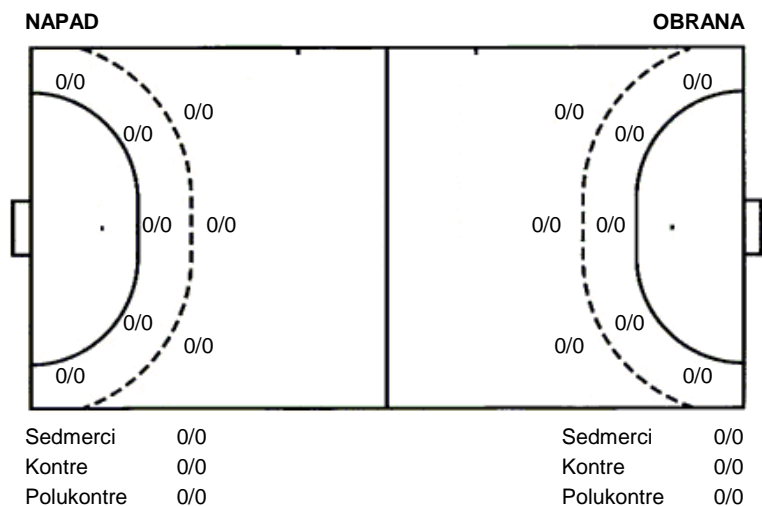

**Split
Spačva**

**29
28**

Regularni dio

Dvorana:

Suci: i

Početak: 7.12.2014 20:00

Utakmica završena

Raspored šuta po igraču

UKUPNO

Šutevi po pozicijama

Br. Broj dresa	Uku. Ukupni šut	6m Šut sa crte (6m)	9m Šut izvana (9m)	Kril. Šut s krila	Knt. Šut kontra	7m Šut sedmerci
Pkt. Šut polukontra	Ast. Asistencije	I7m Izboreni sedmerci	Teh. Tehničke greške	Osv. Osvojene lopte	Isk. Isključenja 2m	Skr. Skrivljeni 7m
I2m Izborena isklj.	Žut. Žuti kartoni	Crv. Crveni kartoni