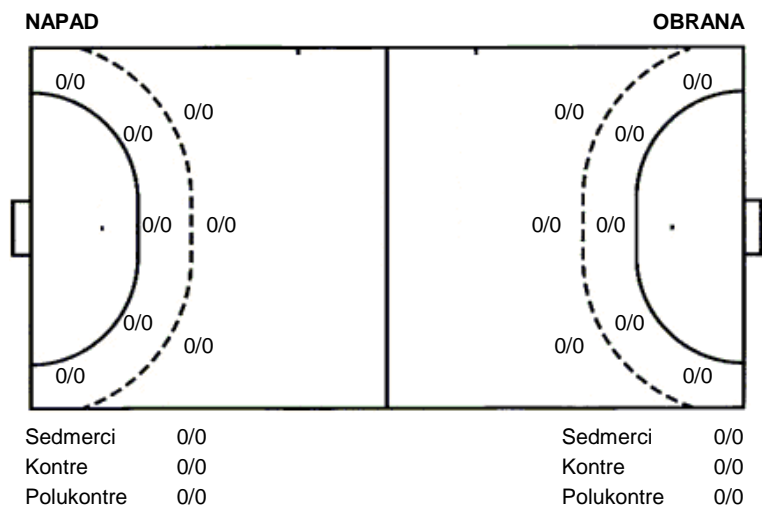

**Split
Spačva**

**29
28**

Regularni dio

Dvorana:

Suci: i

Početak: 7.12.2014 20:00

Utakmica završena

Raspored šuta po igraču

UKUPNO

Šutevi po pozicijama

Br. Broj dresa	Uku. Ukupni šut	6m Šut sa crte (6m)	9m Šut izvana (9m)	Kril. Šut s krila	Knt. Šut kontra	7m Šut sedmerci
Pkt. Šut polukontra	Ast. Asistencije	17m Izboreni sedmerci	Teh. Tehničke greške	Osv. Osvojene lopte	Isk. Isključenja 2m	Skr. Skrivljeni 7m
12m Izborena isklj.	Žut. Žuti kartoni	Crv. Crveni kartoni