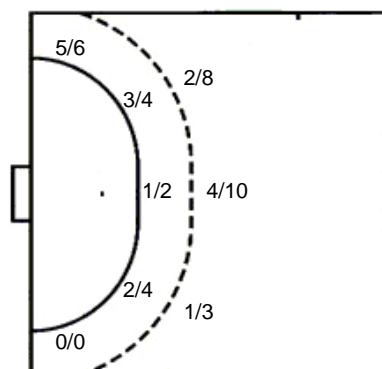

4/6	3/4	3/5
3/6	0/1	0/1
5/6	3/4	4/4

4 prom. 4 blok

Šutevi po pozicijama

NAPAD

Sedmerci 5/6
Kontre 2/2
Polukontre 0/0

OBRANA

Sedmerci 2/5
Kontre 3/3
Polukontre 0/0

Br. Broj dresa **Uku.** Ukupni šut **6m** Šut sa crte (6m) **9m** Šut izvana (9m) **Kril.** Šut s krila **Knt.** Šut kontra **7m** Šut sedmerci
Pkt. Šut polukontra **Ast.** Asistencije **I7m** Izboreni sedmerci **Teh.** Tehničke greške **Osv.** Osvojene lopte **Isk.** Isključenja 2m **Skr.** Skrivljeni 7m
I2m Izborena isklj. **Žut.** Žuti kartoni **Crv.** Crveni kartoni