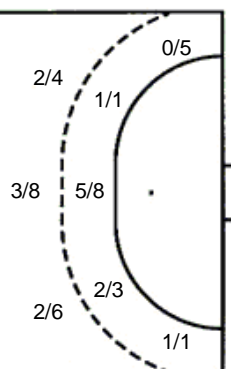

4/6	3/4	3/5
3/6	0/1	0/1
5/6	3/4	4/4

4 prom. 4 blok

Šutevi po pozicijama

NAPAD

Sedmerci 5/6
Kontre 2/2
Polukontre 0/0

OBRANA

Sedmerci 2/5
Kontre 3/3
Polukontre 0/0

Br. Broj dresa **Uku.** Ukupni šut **6m** Šut sa crte (6m) **9m** Šut izvana (9m) **Kril.** Šut s krila **Knt.** Šut kontra **7m** Šut sedmerci
Pkt. Šut polukontra **Ast.** Asistencije **I7m** Izboreni sedmerci **Teh.** Tehničke greške **Osv.** Osvojene lopte **Isk.** Isključenja 2m **Skr.** Skrivljeni 7m
I2m Izborena isklj. **Žut.** Žuti kartoni **Crv.** Crveni kartoni