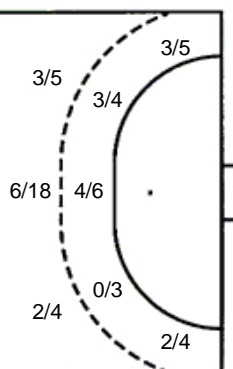

3/4	2/5	4/4
1/2	0/3	2/3
5/7	5/8	3/7

3 stativa 1 prom. 4 blok

Šutevi po pozicijama

NAPAD

Sedmerci 1/1
Kontre 2/2
Polukontre 1/1

OBRANA

Sedmerci 3/5
Kontre 3/3
Polukontre 1/2

Br. Broj dresa **Uku.** Ukupni šut **6m** Šut sa crte (6m) **9m** Šut izvana (9m) **Kril.** Šut s krila **Knt.** Šut kontra **7m** Šut sedmerci
Pkt. Šut polukontra **Ast.** Asistencije **I7m** Izboreni sedmerci **Teh.** Tehničke greške **Osv.** Osvojene lopte **Isk.** Isključenja 2m **Skr.** Skrivljeni 7m
I2m Izborena isklj. **Žut.** Žuti kartoni **Crv.** Crveni kartoni