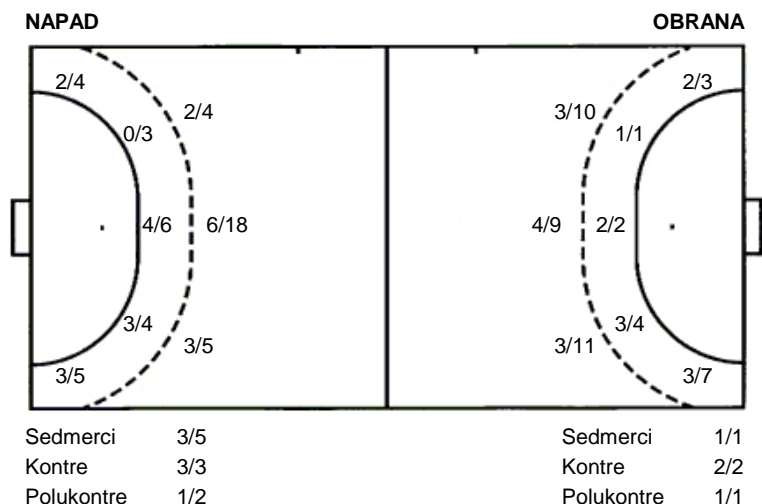

**Dubrava
Spačva**

**30 (13)
25 (12)**

Regularni dio

Dvorana: **SD Dubrava (Zagreb)**
Suci: **Ante Pavić i Mate Torbarina**
Početak: **3.12.2014 19:00**

Utakmica završena

Raspored šuta po igraču

3 M. Kelemen	5 D. Škopić	7 D. Maričić	8 J. Jurić-Grgić	9 I. Vida	11 I. Dumenčić	13 Ž. Čurić
		1/1 1/1		1/1 0/2	0/1	
	0/1				0/1	
		1/1		2/2	1/1 0/1	
			1 stativa 1 prom.	1 stativa	1 stativa 1 blok	
14 L. Vučko	17 K. Volar	19 M. Punčec	30 M. Mihaljević	33 B. Butorac	39 L. Vinković	64 M. Buneta
1/1 0/1				0/1		
0/1					0/1 0/1	
			4/4	2/2	2/3 4/4	1/1
			1 prom.	1 stativa 1 prom. 2 blok	1 prom.	1 stativa

UKUPNO

3/4	3/7	1/1
0/2	0/2	1/4
9/10	4/6	9/11

5 stativa 4 prom. 3 blok

Šutevi po pozicijama

Br. Broj dresa   **Uku.** Ukupni šut   **6m** Šut sa crte (6m)   **9m** Šut izvana (9m)   **Kril.** Šut s krila   **Knt.** Šut kontra   **7m** Šut sedmerci
Pkt. Šut polukontra   **Ast.** Asistencije   **17m** Izboreni sedmerci   **Teh.** Tehničke greške   **Osv.** Osvojene lopte   **Isk.** Isključenja 2m   **Skr.** Skrivljeni 7m
12m Izborena isklj.   **Žut.** Žuti kartoni   **Crv.** Crveni kartoni