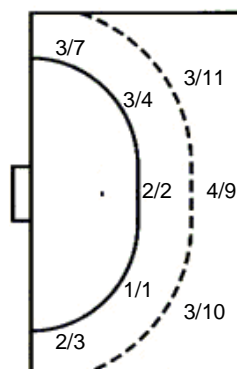

1/1	1/1	1/1
0/1	0/1	
	1/2	1/2

1 stativa 1 blok

21 V. Ranogajec

	1/1	
		0/1
1/1	1/1	0/1

1 stativa

22 T. Babić

		1/1
1/1		

UKUPNO

3/4	2/5	4/4
1/2	0/3	2/3
5/7	5/8	3/7

3 stativa 1 prom. 4 blok

Šutevi po pozicijama

NAPAD

Sedmerci 1/1
Kontre 2/2
Polukontre 1/1

OBRANA

Sedmerci 3/5
Kontre 3/3
Polukontre 1/2

Br. Broj dresa **Uku.** Ukupni šut **6m** Šut sa crte (6m) **9m** Šut izvana (9m) **Kril.** Šut s krila **Knt.** Šut kontra **7m** Šut sedmerci
Pkt. Šut polukontra **Ast.** Asistencije **I7m** Izboreni sedmerci **Teh.** Tehničke greške **Osv.** Osvojene lopte **Isk.** Isključenja 2m **Skr.** Skrivljeni 7m
I2m Izborena isklj. **Žut.** Žuti kartoni **Crv.** Crveni kartoni