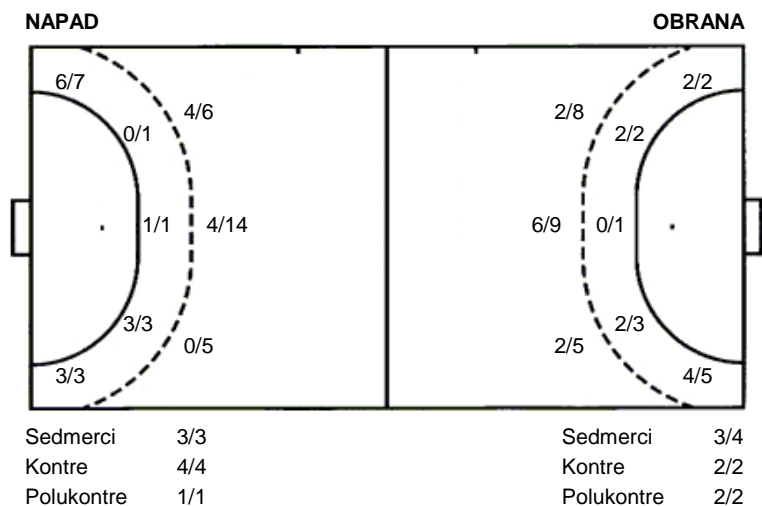

Utakmica završena

Raspored šuta po igraču

2 D. Vučko	5 L. Mrakovčić	6 D. Černeka	7 M. Uzelac	9 V. Stipčić	11 F. Glavaš	13 L. Kovačević
1/1	1/2 1/2	3/3 3/3		0/1		0/1
	1/2 1/1	1/1				1/1 1/1
4/4		1/2 3/3	0/1			1 prom. 1 blok
14 M. Golik	15 P. Jelušić	17 R. Valković	18 L. Jotić	22 M. Mrakovčić	23 F. Briški	
1/1 0/1	1/1 0/1		0/1 1/1			
		0/1	0/2			
	1 prom.		1/2 2/2		1/1	
			1 prom. 1 blok			

UKUPNO

6/6	4/6	2/6
2/3	0/1	1/4
3/4	3/5	8/8

3 prom. 2 blok

Šutevi po pozicijama