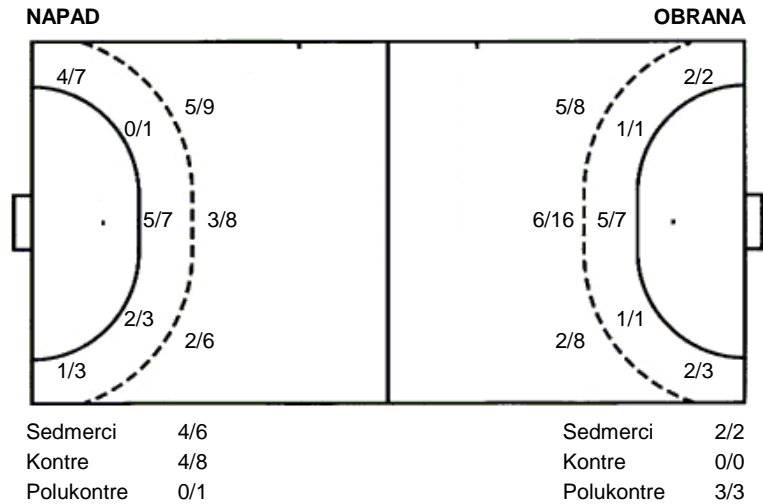

Nexe
PPD Zagreb

29 (17)
30 (15)

Liga
Dvorana: **Kralja Tomislava (Našice)**
Suci: **Dalibor Jurinović i Marko Mrvica**
Početak: **11.12.2010 18:00**

Utakmica završena

Raspored šuta po igraču

2 F. Čelić	3 M. Marić	4 M. Tarabochia	5 M. Kopčo	6 A. Kovačević	8 M. Kopljar	11 A. Jaškić
				2/3	2/3	5/5
	1/1				1/1	0/1
	1/1				2/2	0/1
	1/1		0/1		0/1	2/3
					0/1	1/1
					1 stativa	1 stativa
13 D. Špiler	15 J. Gojun	17 M. Štrlek	24 T. Valčić	34 I. Balić	77 G. Gal	
			0/2	2/2		
0/1		0/2	0/1		1/1	0/1
			0/1			
				1/3		
2/3			2/2			
1/1				1/3		
			1 stativa	1 blok	1 prom.	

UKUPNO

9/13	3/6	2/4
1/3		2/5
4/9	3/5	6/9

3 stativa 1 prom. 1 blok

Šutevi po pozicijama

Br. Broj dresa   **Uku.** Ukupni šut   **6m** Šut sa crte (6m)   **9m** Šut izvana (9m)   **Kril.** Šut s krila   **Knt.** Šut kontra   **7m** Šut sedmerci
Pkt. Šut polukontra   **Ast.** Asistencije   **17m** Izboreni sedmerci   **Teh.** Tehničke greške   **Osv.** Osvojene lopte   **Isk.** Isključenja 2m   **Skr.** Skrivljeni 7m
12m Izborena isklj.   **Žut.** Žuti kartoni   **Crv.** Crveni kartoni