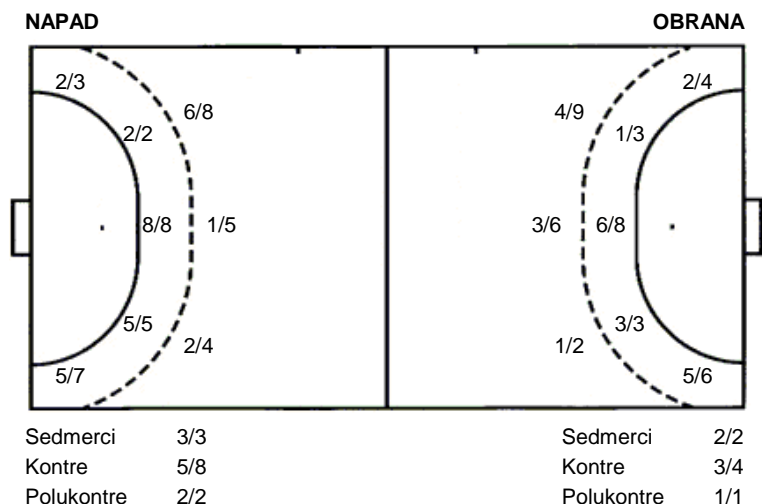

Utakmica završena

Raspored šuta po igraču

4 A. Marić	5 V. Mataija	6 D. Gavrić	7 I. Perhat	8 T. Thoss	10 M. Krajinović	14 D. Petrić
1/1	1/1 2/2			0/1 2/2		
1/1 1/1	1/1		1/1	1/1	1/1 1/1	
2/2	1/1 2/2 2/2		1 prom.	1 blok	1 prom. 1 blok	
15 I. Gudić	17 N. Popović	19 M. Vranjković	20 M. Rađaković	21 M. Buvinić		
	1/2	1/1	0/1 1/1	0/1 2/2 0/1		
1/1	0/1		1/1			
1/1	1/1 2/2		3/3 1/1 2/2	3/3 1/1		
	1 stativa		1 stativa 1 prom.	1 stativa		

UKUPNO

1/4	4/4	6/8
2/2		3/4
10/10	4/4	11/11

3 stativa 3 prom. 2 blok

Šutevi po pozicijama