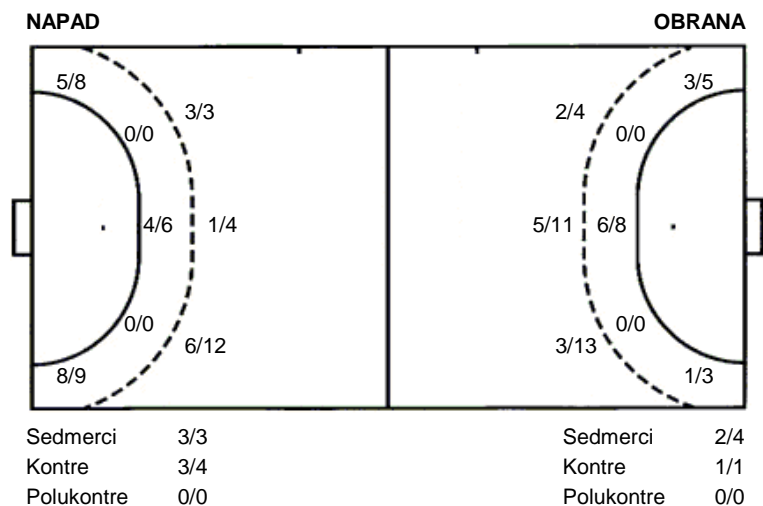

Utakmica završena

Raspored šuta po igraču

2 F. Čelić	3 M. Marić	4 M. Tarabochia	5 M. Kopčo	7 L. Stepančić	8 M. Kopljar	11 A. Jaškić
1/1						1/1
						0/1
1/1			1/1	1/1	1/1	1/2
	1 stativa			1 prom.		3/4
						4/4
						2/2
13 D. Špiler	15 J. Gojun	17 M. Štrlek	24 T. Valčić	34 I. Balić	77 G. Gal	
1/1	0/1				1/1	
0/1	1/2	2/2	0/1			
	2/2	3/4		1/1		
1 prom.	1 stativa 1 prom.		1 prom.			

UKUPNO

1/1	2/3	3/3
4/7	0/1	2/4
13/15	4/5	4/4

2 stativa 4 prom.

Šutevi po pozicijama