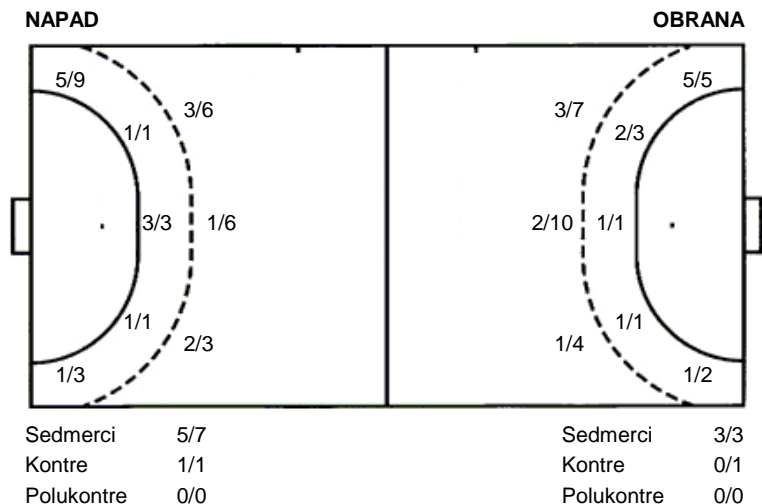

22 T. Babić

		2/2
		1/1

30 A. Rimac

UKUPNO

1/2	3/4	2/2
3/4	1/8	2/4
3/5	4/4	4/4

2 prom. 1 blok

Šutevi po pozicijama

Utakmica završena