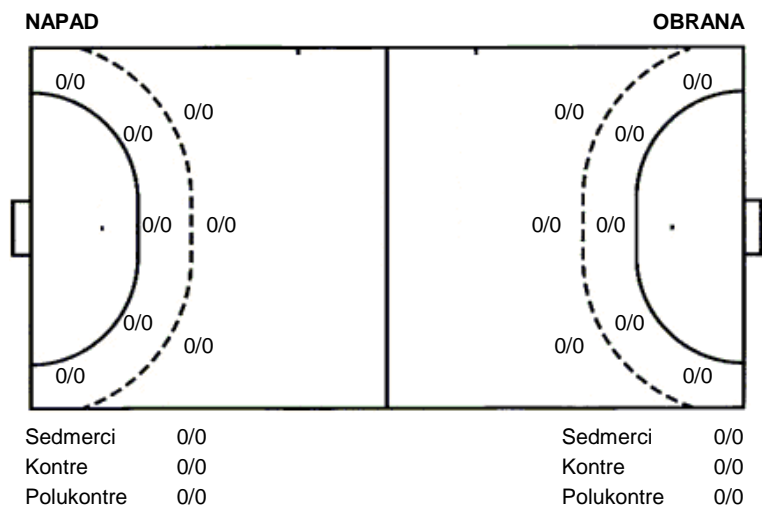

Karlovac
Bjelovar

26
24

Regularni dio

Dvorana:

Suci: i

Početak: 25.10.2014 00:00

Utakmica završena

Raspored šuta po igraču

UKUPNO

Šutevi po pozicijama

Br. Broj dresa	Uku. Ukupni šut	6m Šut sa crte (6m)	9m Šut izvana (9m)	Kril. Šut s krila	Knt. Šut kontra	7m Šut sedmerci
Pkt. Šut polukontra	Ast. Asistencije	I7m Izboreni sedmerci	Teh. Tehničke greške	Osv. Osvojene lopte	Isk. Isključenja 2m	Skr. Skrivljeni 7m
I2m Izborena isklj.	Žut. Žuti kartoni	Crv. Crveni kartoni