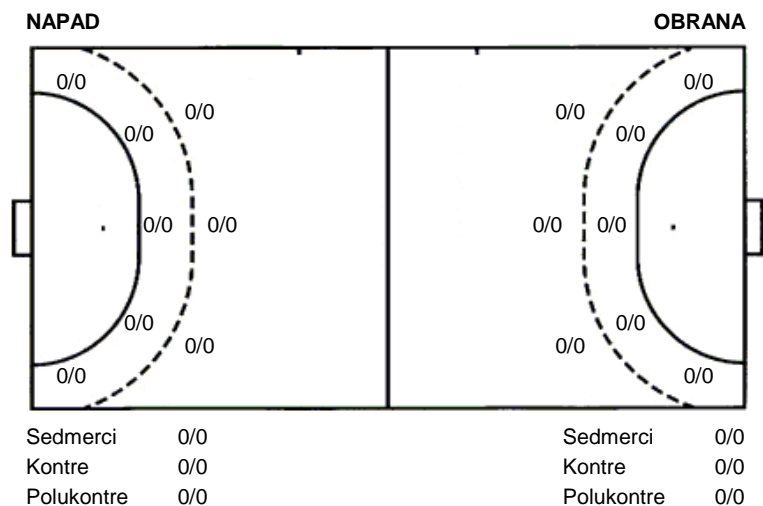

Karlovac
Bjelovar

26
24

Regularni dio

Dvorana:

Suci: i

Početak: 25.10.2014 00:00

Utakmica završena

Raspored šuta po igraču

UKUPNO

Šutevi po pozicijama

Br. Broj dresa	Uku. Ukupni šut	6m Šut sa crte (6m)	9m Šut izvana (9m)	Kril. Šut s krila	Knt. Šut kontra	7m Šut sedmerci
Pkt. Šut polukontra	Ast. Asistencije	17m Izboreni sedmerci	Teh. Tehničke greške	Osv. Osvojene lopte	Isk. Isključenja 2m	Skr. Skrivljeni 7m
12m Izborena isklj.	Žut. Žuti kartoni	Crv. Crveni kartoni