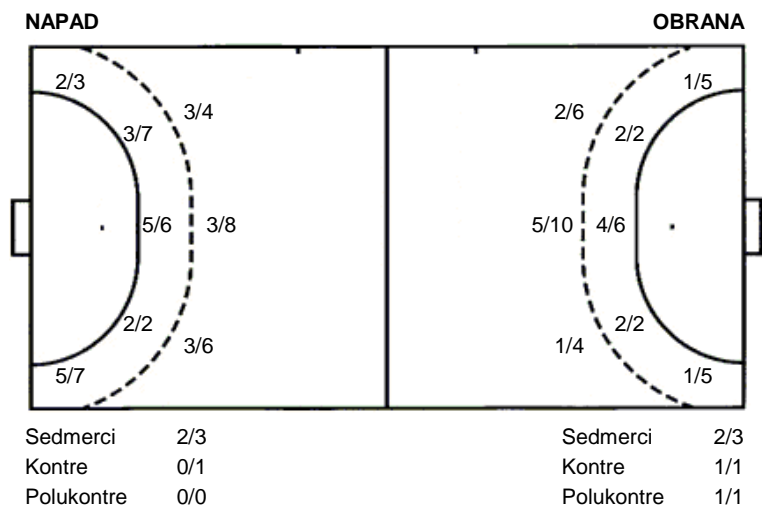

Utakmica završena

Raspored šuta po igraču

2 D. Vučko	6 D. Černeka	7 M. Uzelac	8 B. Lončarić	9 V. Stipčić	11 F. Glavaš	13 L. Kovačević
0/1	2/2			1/1		1/1
			0/1			
	1/1	1/1	1/2	0/1		
		0/1	1/1	1/2		3/3
1 prom.	1 stativa	1 prom.				
14 M. Golik	15 P. Jelušić	17 R. Valković	18 L. Jotić	19 I. Majić	22 M. Mrakovčić	
			1/1			
			1/1			
	0/1	0/1	1/1			
			2/2			
			2/3			
	1 stativa			1 stativa		

UKUPNO

3/4	2/2	6/7
1/2		1/4
5/6	4/8	6/9

3 stativa 2 prom.

Šutevi po pozicijama