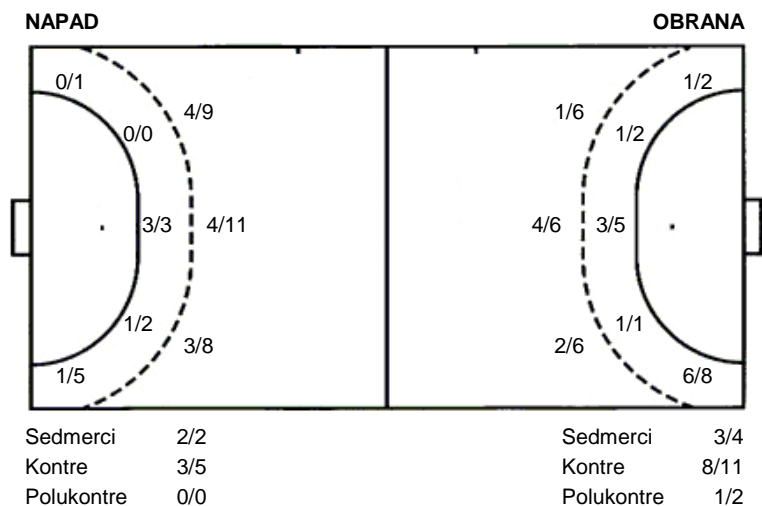

1 stativa 2 blok

24 L. Crnojević

UKUPNO

5/6	2/4	2/3
1/2	1/2	4/5
1/4	2/3	3/4

2 stativa 8 prom. 3 blok

Šutevi po pozicijama

Br. Broj dresa **Uku.** Ukupni šut **6m** Šut sa crte (6m) **9m** Šut izvana (9m) **Kril.** Šut s krila **Knt.** Šut kontra **7m** Šut sedmerci
Pkt. Šut polukontra **Ast.** Asistencije **I7m** Izboreni sedmerci **Teh.** Tehničke greške **Osv.** Osvojene lopte **Isk.** Isključenja 2m **Skr.** Skrivljeni 7m
I2m Izborena isklj. **Žut.** Žuti kartoni **Crv.** Crveni kartoni