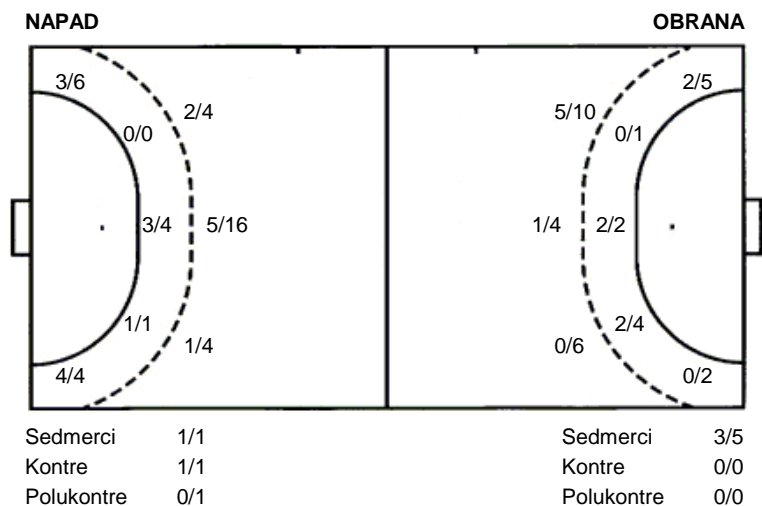

UKUPNO

2/4	3/3	1/2
5/7	0/1	
5/10	2/4	3/7

2 stativa 1 prom. 1 blok

Šutevi po pozicijama

**MRK Ivanić
Marina Kaštela**

**21 (13)
15 (8)**

Regularni dio

Dvorana: **Žeravinec (Ivanić grad)**
Suci: **Matija Gubica i Boris Milošević**
Početak: **4.10.2014 20:00**