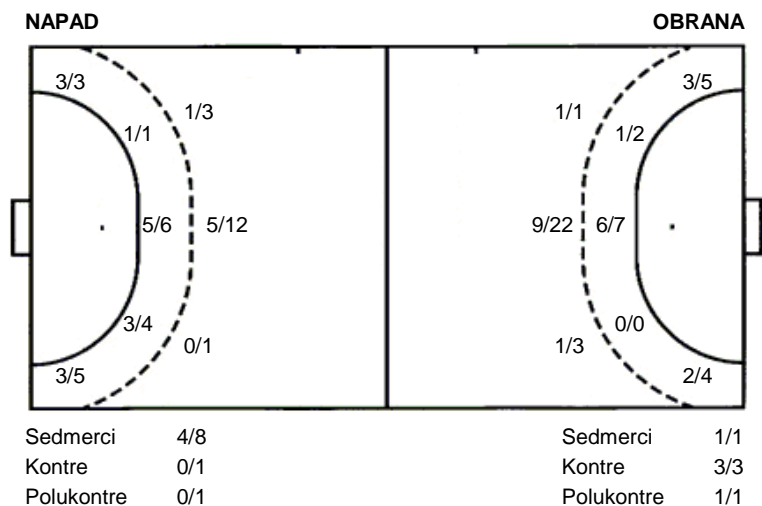

UKUPNO

2/6	8/10
0/2	0/1 3/5
2/2	2/2 8/9

4 stativa 3 prom. 1 blok

Šutevi po pozicijama

Br. Broj dresa **Uku.** Ukupni šut **6m** Šut sa crte (6m) **9m** Šut izvana (9m) **Kril.** Šut s krila **Knt.** Šut kontra **7m** Šut sedmerci
Pkt. Šut polukontra **Ast.** Asistencije **I7m** Izboreni sedmerci **Teh.** Tehničke greške **Osv.** Osvojene lopte **Isk.** Isključenja 2m **Skr.** Skrivljeni 7m
I2m Izborena isklj. **Žut.** Žuti kartoni **Crv.** Crveni kartoni