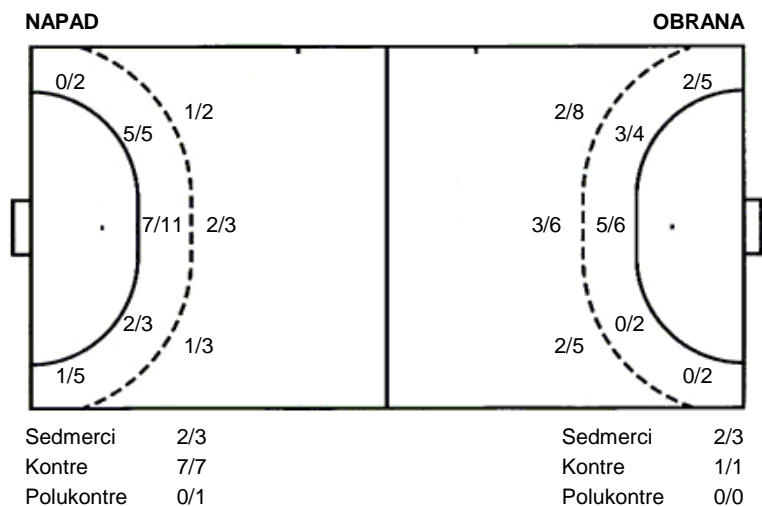

Utakmica završena

Raspored šuta po igraču

4 A. Marić	5 V. Mataija	6 D. Gavrić	7 I. Perhat	8 T. Thoss	10 M. Krajinović	11 F. Perić
0/1 2/2	1/1 1/1 1 stativa		0/1 1 prom.	1/1 1/1	0/1 2/2 1/1 1/2	1/1
14 D. Petrić	15 I. Gudić	17 N. Popović	20 M. Rađaković	21 M. Buvinić		
	2/2 0/1 1/1 0/1	1/1 1/1	1/1 3/3 0/1 2/2 0/1 1/1 1 stativa	0/2 1/2 1/1 1/1 1 stativa 1 prom.		

UKUPNO

4/6	1/1	4/4
1/6	0/1	1/1
8/8	3/4	6/9

3 stativa 2 prom.

Šutevi po pozicijama