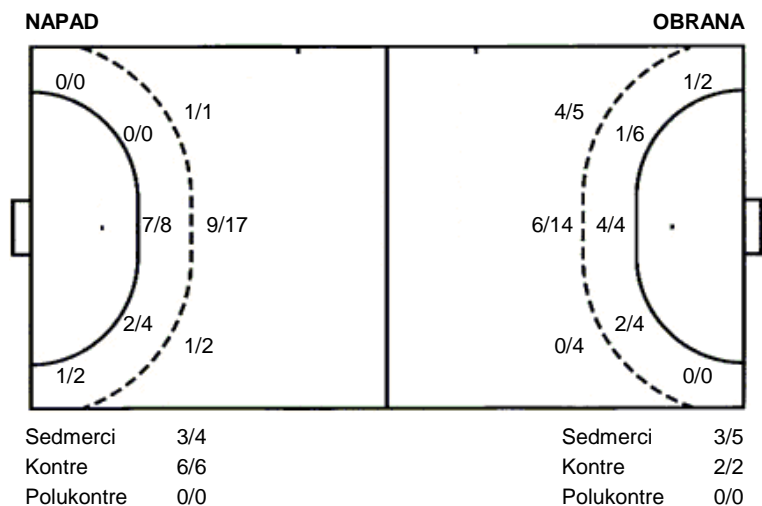

1 prom.

**33 M. Crnković**

	1/1	

**UKUPNO**

1/2		4/4
2/2		5/7
2/2	2/2	14/16

2 stativa 4 prom. 3 blok

**Šutevi po pozicijama**

**Br.** Broj dresa    **Uku.** Ukupni šut    **6m** Šut sa crte (6m)    **9m** Šut izvana (9m)    **Kril.** Šut s krila    **Knt.** Šut kontra    **7m** Šut sedmerci  
**Pkt.** Šut polukontra    **Ast.** Asistencije    **I7m** Izboreni sedmerci    **Teh.** Tehničke greške    **Osv.** Osvojene lopte    **Isk.** Isključenja 2m    **Skr.** Skrivljeni 7m  
**I2m** Izborena isklj.    **Žut.** Žuti kartoni    **Crv.** Crveni kartoni